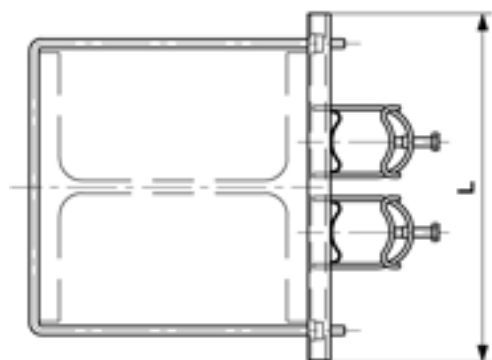

Bride de fixation rapide sur poutrelle à larges ailes, HEB 180 pour 2 tubes THB M40

Référence 101398

Dimensions

L: 210 mm