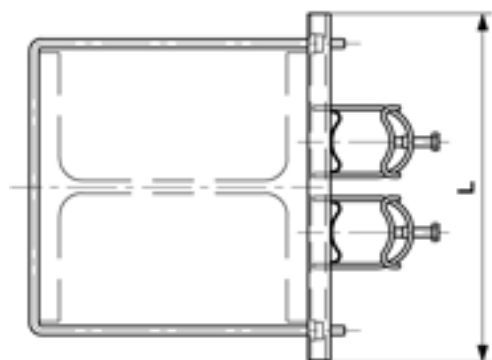

# Bride de fixation rapide sur poutrelle à larges ailes, HEB 180 pour 2 tubes THB M40

Référence 101398

## Dimensions

L: 210 mm