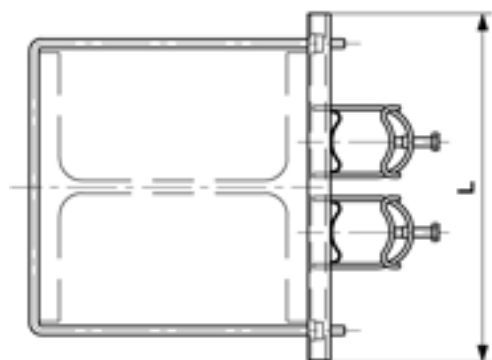

Bride de fixation rapide sur poutrelle à larges ailes, HEB 200 pour 2 tubes THB M40

Référence 101401

Dimensions

L: 243 mm