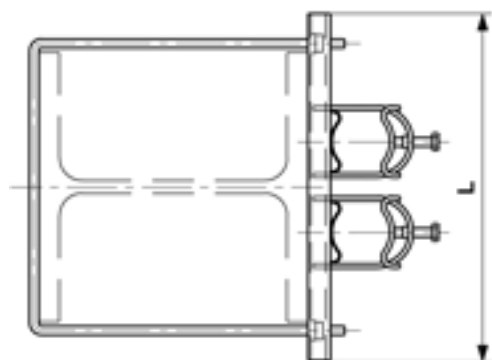

# Bride de fixation rapide sur poutrelle à larges ailes, HEB 200 pour 2 tubes THB M50

Référence 101404

## Dimensions

L: 276 mm