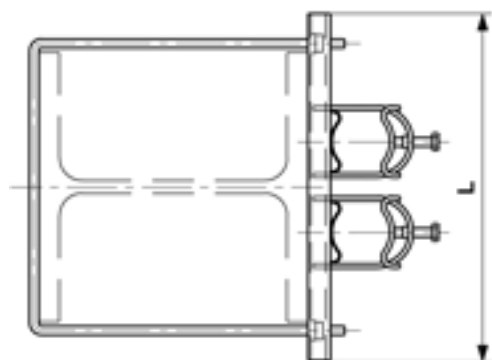

Bride de fixation rapide sur poutrelle à larges ailes, HEB 200 pour 2 tubes THB M50

Référence 101404

Dimensions

L: 276 mm