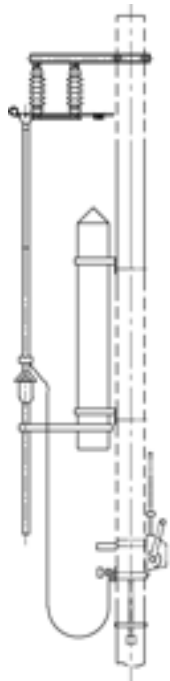

Perche de mise à terre, permanent, en deux pièces dans tube de prougeection

Référence 101439

Remarques

- Fixation aux poutrelles à larges ailes HEB

180-220 (étrier de fixation commander séparément)