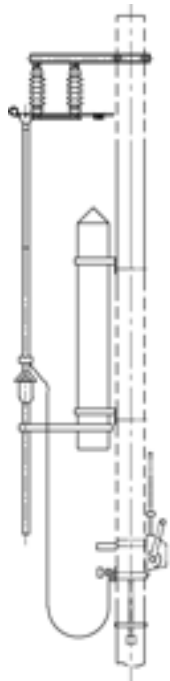

# Perche de mise à terre, permanent, en deux pièces dans tube de prougeection

Référence 101439

## Remarques

- Fixation aux poutrelles à larges ailes HEB

180-220 (étrier de fixation commander séparément)