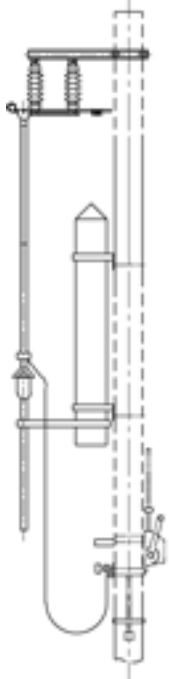

# Perche de mise à terre, verrouillé, télescopique dans tube de prougeection

Référence 101440

## Remarques

- Fixation aux poutrelles à larges ailes HEB

180-220 (étrier de fixation commander séparément)