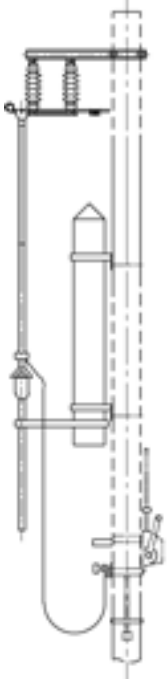

# Perche de mise à terre, verrouillé, télescopique dans tube de prougeection

Référence 101440

## Remarques

- Fixation aux poutrelles à larges ailes HEB

180-220 (étrier de fixation commander séparément)