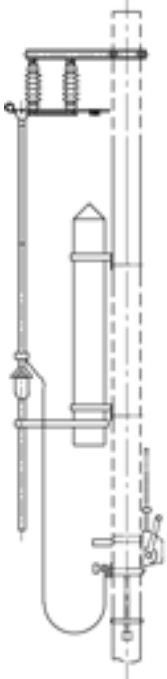

Perche de mise à terre, verrouillé, télescopique dans tube de prougeection

Référence 101440

Remarques

- Fixation aux poutrelles à larges ailes HEB

180-220 (étrier de fixation commander séparément)