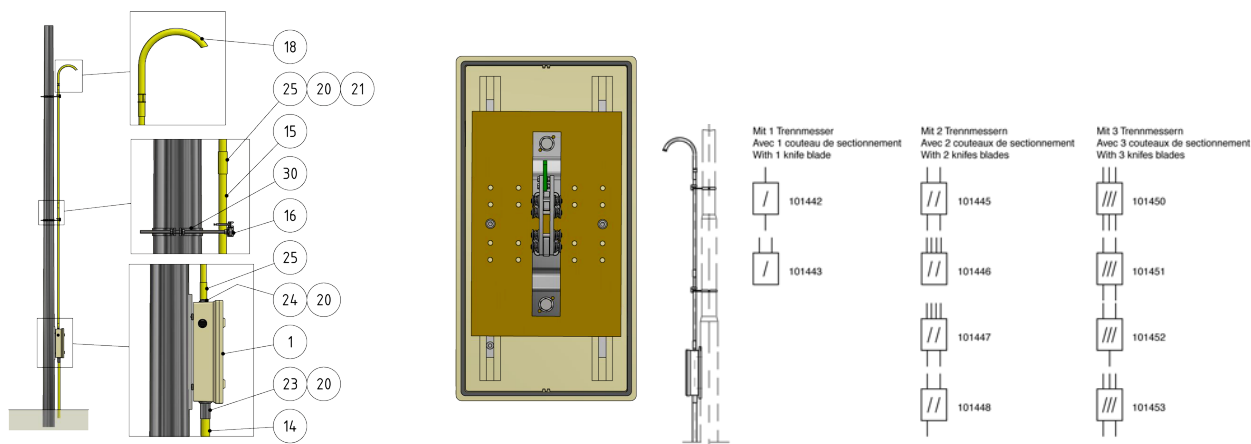

Ensembles de sectionneurs, avec 1 couteau de sectionnement, 1 entrée/1 sortie

Référence 101442

Remarques

- Fixation sur mât rond

- Collier pour mât rond, référence C1139-...
(commander séparément)