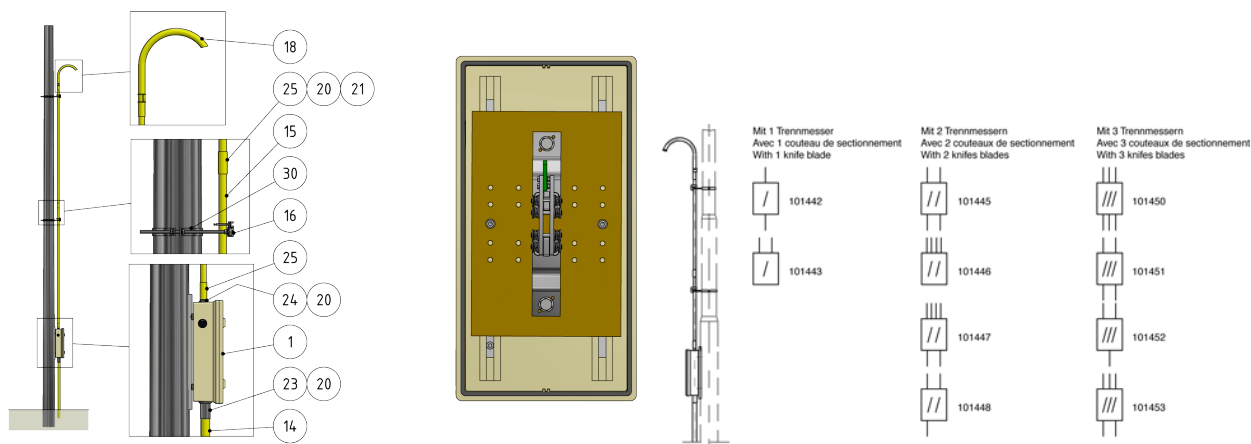

# Ensembles de sectionneurs, avec 1 couteau de sectionnement, 1 entrée/1 sortie

Référence 101442

## Remarques

- Fixation sur mât rond

- Collier pour mât rond, référence C1139-...  
(commander séparément)