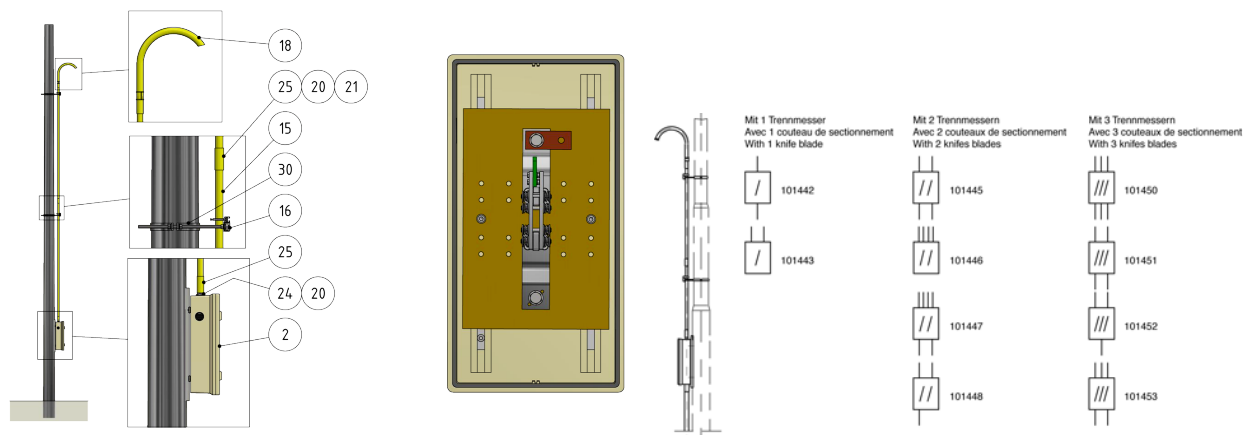

Ensembles de sectionneurs, avec 1 couteau de sectionnement, 2 sorties

Référence 101443

Remarques

- Fixation sur mât rond

- Collier pour mât rond, référence C1139-...
(commander séparément)