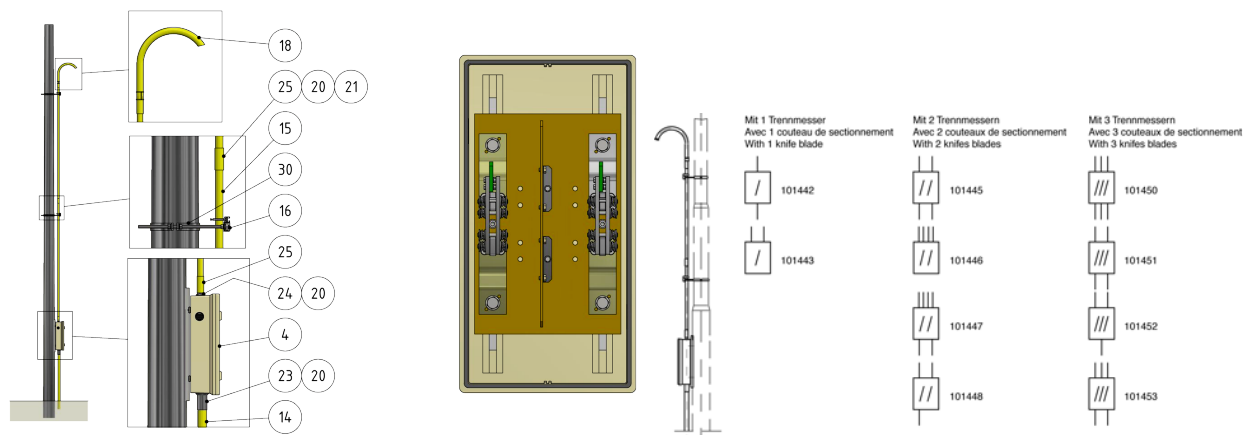

Ensembles de sectionneurs, avec 2 couteaux de sectionnement, 2 entrées/2 sorties

Référence 101445

Remarques

- Fixation sur mât rond

- Collier pour mât rond, référence C1139-...
(commander séparément)