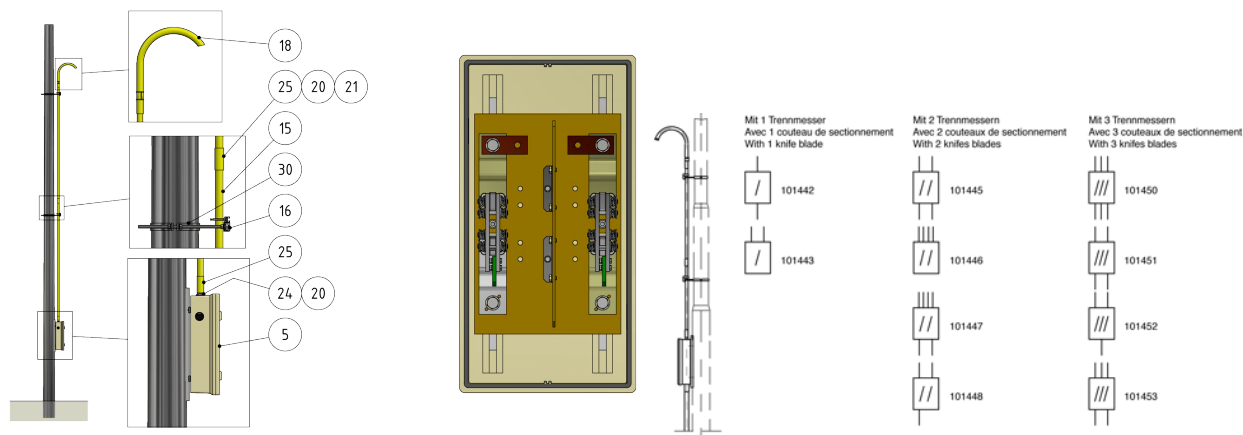

# Ensembles de sectionneurs, avec 2 couteaux de sectionnement, 4 sorties

Référence 101446

## Remarques

- Fixation sur mât rond

- Collier pour mât rond, référence C1139-...  
(commander séparément)