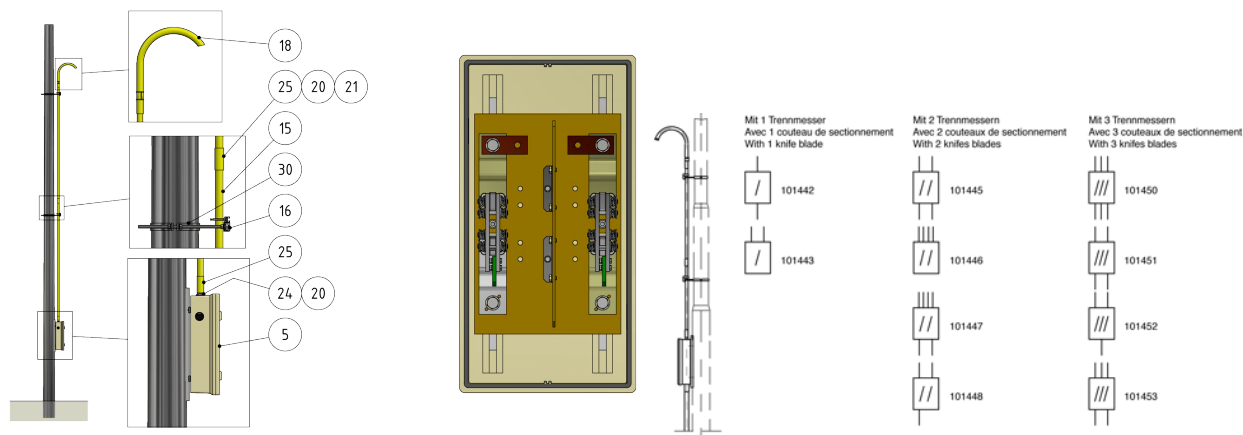

Ensembles de sectionneurs, avec 2 couteaux de sectionnement, 4 sorties

Référence 101446

Remarques

- Fixation sur mât rond

- Collier pour mât rond, référence C1139-...
(commander séparément)