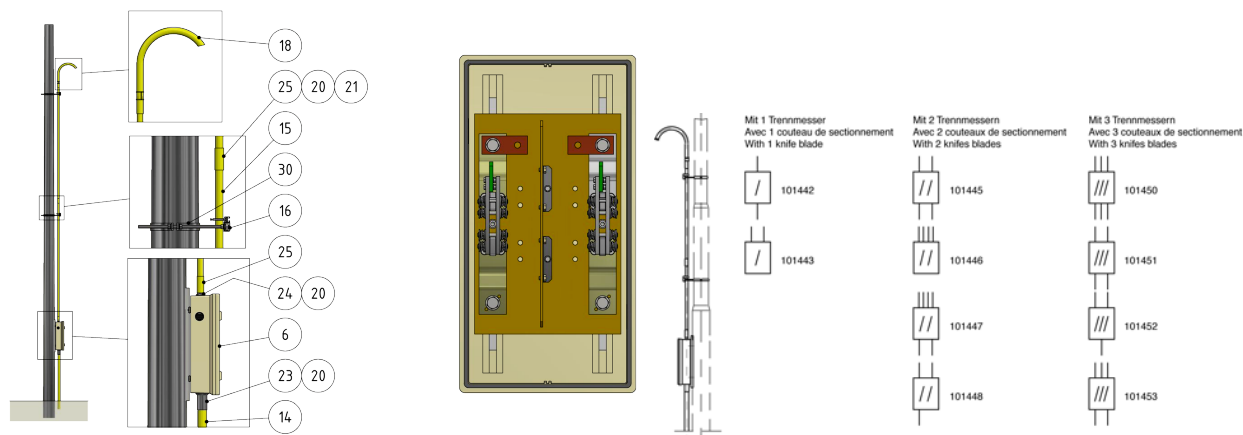

Ensembles de sectionneurs, avec 2 couteaux de sectionnement, 2 entrées/4 sorties

Référence 101447

Remarques

- Fixation sur mât rond

- Collier pour mât rond, référence C1139-...
(commander séparément)