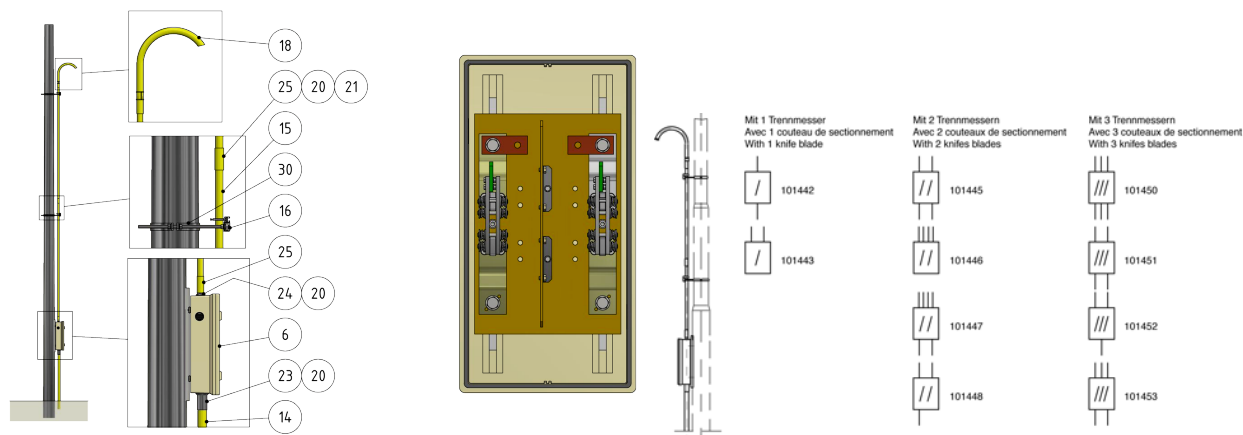

# Ensembles de sectionneurs, avec 2 couteaux de sectionnement, 2 entrées/4 sorties

Référence 101447

## Remarques

- Fixation sur mât rond

- Collier pour mât rond, référence C1139-...  
(commander séparément)