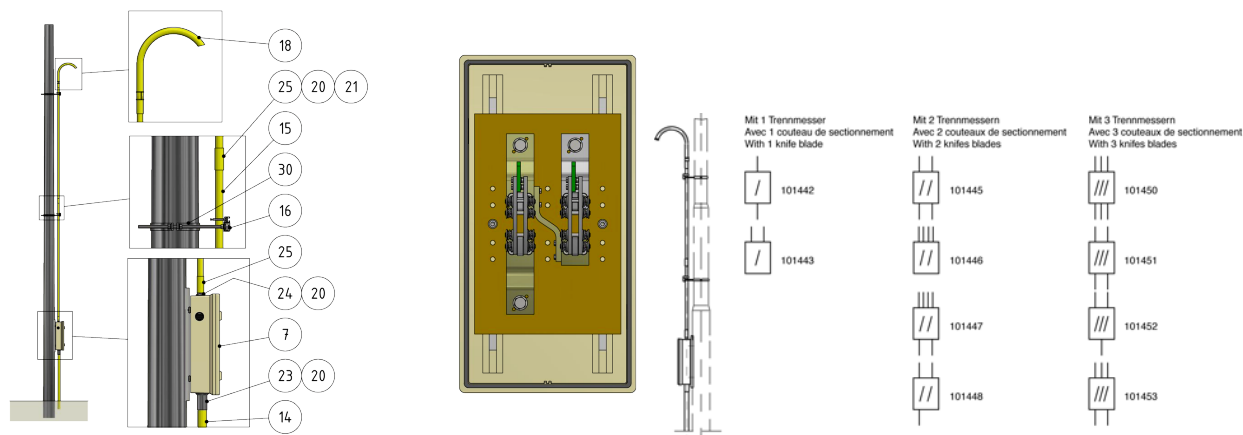

Ensembles de sectionneurs, avec 2 couteaux de sectionnement, 1 entrée/2 sorties

Référence 101448

Remarques

- Fixation sur mât rond

- Collier pour mât rond, référence C1139-...
(commander séparément)