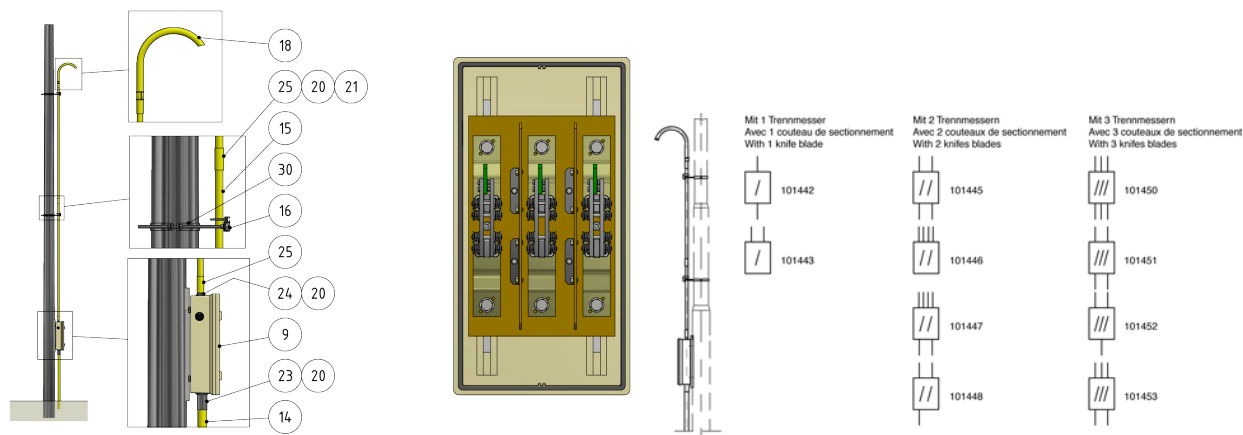

Ensembles de sectionneurs, avec 3 couteaux de sectionnement, 3 entrées/3 sorties

Référence 101450

Remarques

- Fixation sur mât rond

- Collier pour mât rond, référence C1139-...
(commander séparément)