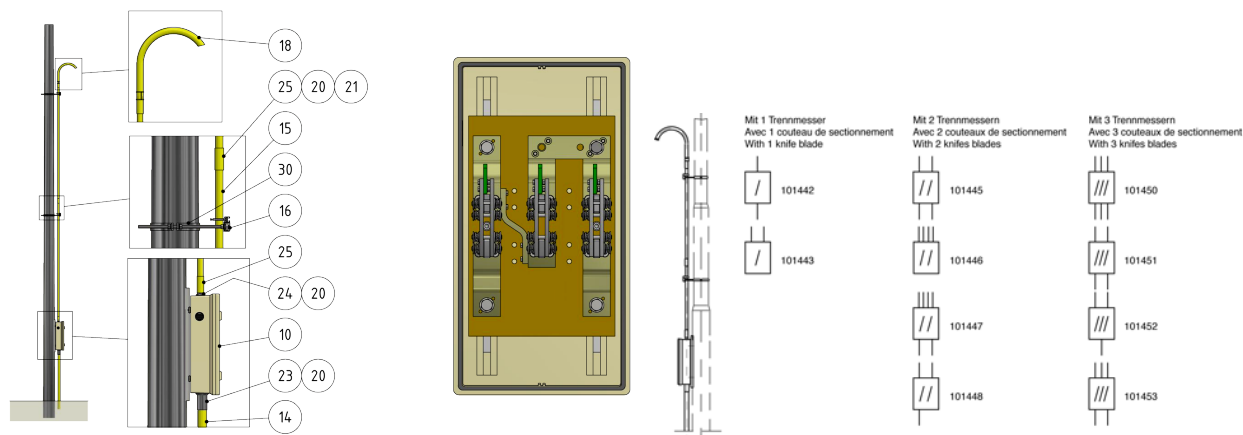

Ensembles de sectionneurs, avec 3 couteaux de sectionnement, 2 entrées/2 sorties/1 pontage

Référence 101451

Remarques

- Fixation sur mât rond

- Collier pour mât rond, référence C1139-...
(commander séparément)