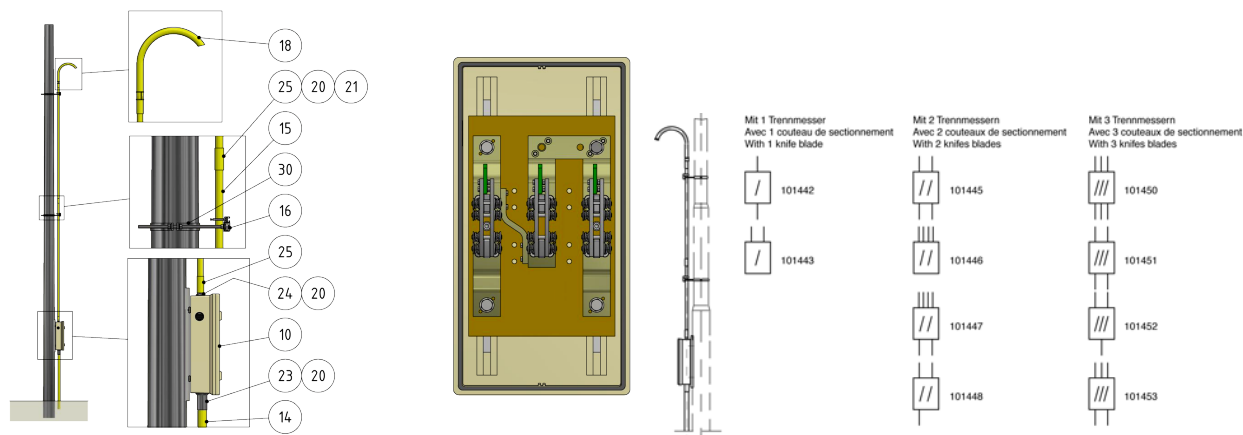

# Ensembles de sectionneurs, avec 3 couteaux de sectionnement, 2 entrées/2 sorties/1 pontage

Référence 101451

## Remarques

- Fixation sur mât rond

- Collier pour mât rond, référence C1139-...  
(commander séparément)