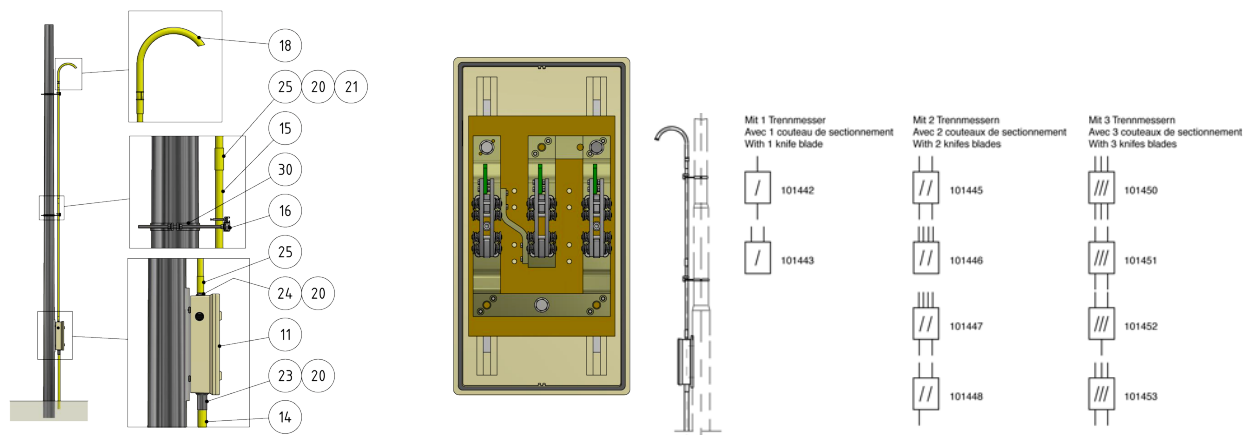

Ensembles de sectionneurs, avec 3 couteaux de sectionnement, 1 entrée/2 sorties/1 pontage

Référence 101452

Remarques

- Fixation sur mât rond

- Collier pour mât rond, référence C1139-...
(commander séparément)