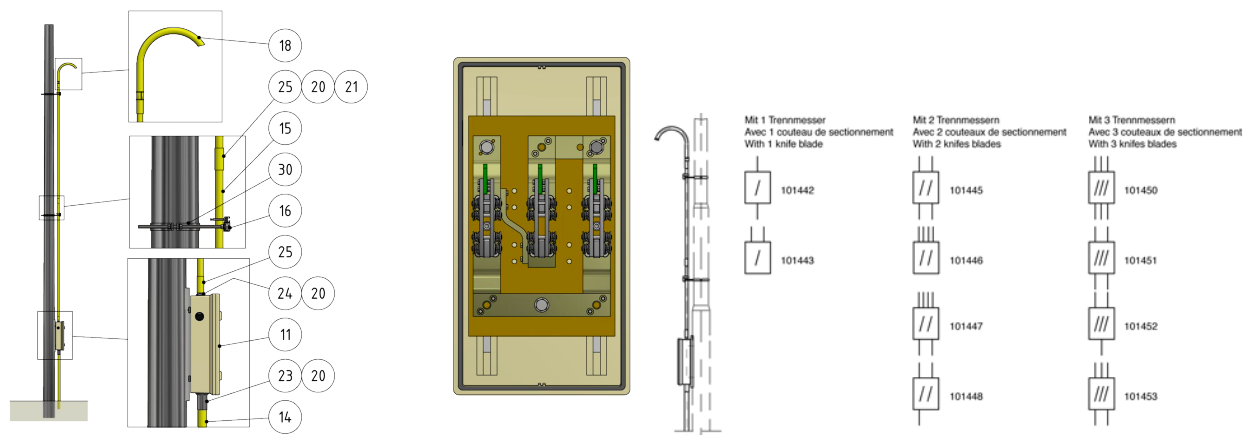

# Ensembles de sectionneurs, avec 3 couteaux de sectionnement, 1 entrée/2 sorties/1 pontage

Référence 101452

## Remarques

- Fixation sur mât rond

- Collier pour mât rond, référence C1139-...  
(commander séparément)