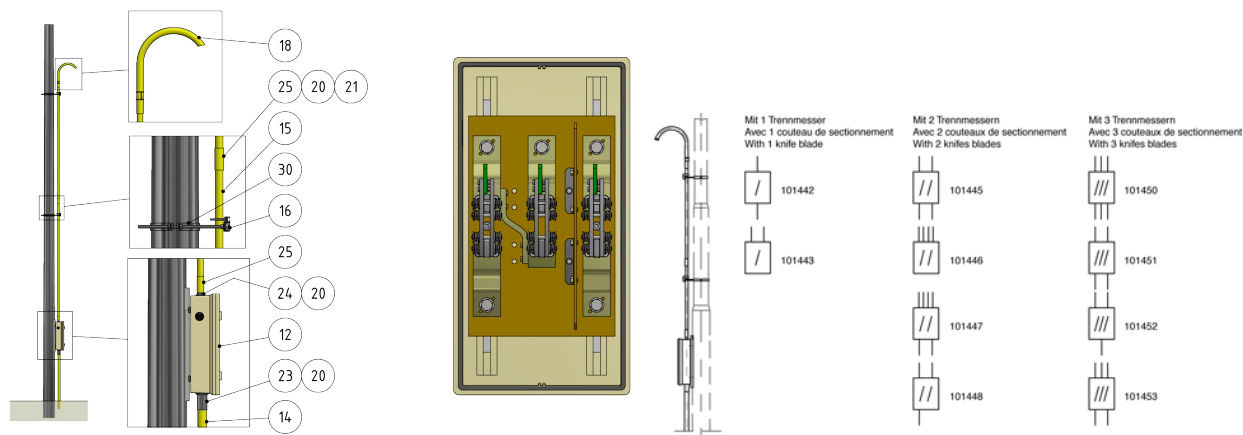

Ensembles de sectionneurs, avec 3 couteaux de sectionnement, 2 entrées/ 3 sorties/1 pontage

Référence 101453

Remarques

- Fixation sur mât rond

- Collier pour mât rond, référence C1139-...
(commander séparément)