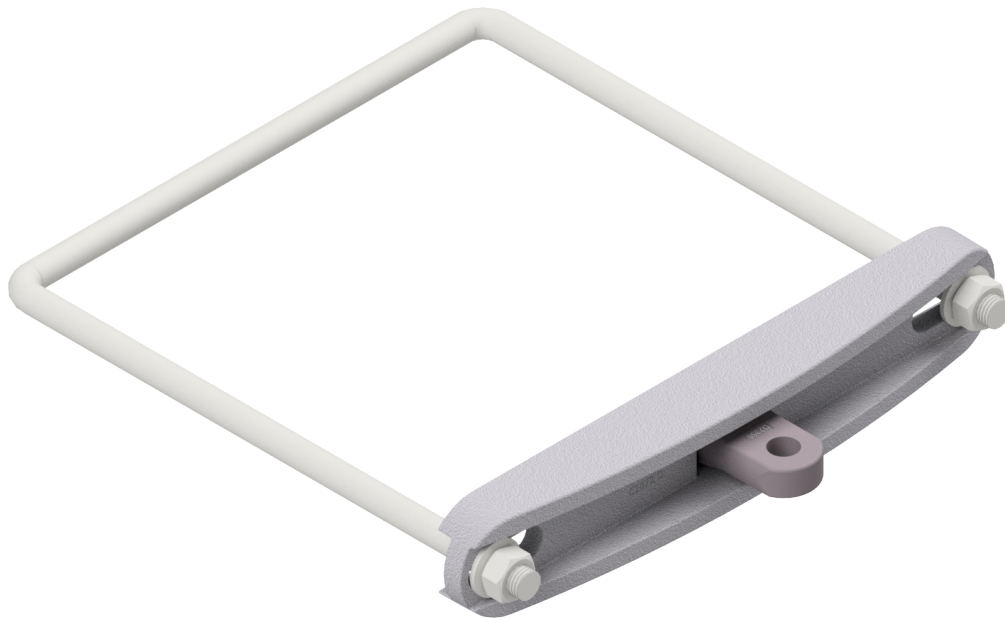

Collier avec oreille sur HEB 280

Référence D2747-02

Kummler+Matter AG
Rietstrasse 14
8108 Dällikon

Tel. +41 44 247 47 47
info@kummlermatter.ch
kummlermatter.ch

A COLAS RAIL COMPANY