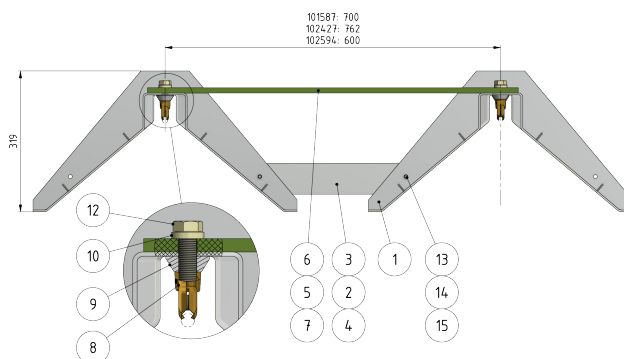

Ensemble d'emperchage large, transparent, pour TB, 600 mm

Référence 102594

Remarques

- Pour fil de contact rainuré 80-120 mm²
- Pour enfilage automatique
- Très résistant au choc
- Ne dérange pas l'esthétique