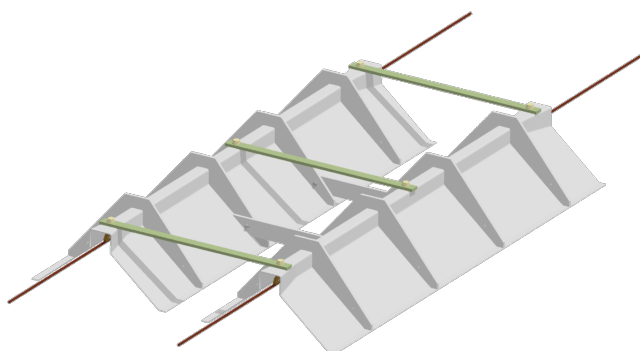

# Ensemble d'emperchage large, transparent, pour TB, 600 mm

Référence 102594

## Remarques

- Pour fil de contact rainuré 80-120 mm<sup>2</sup>
- Pour enfilage automatique
- Très résistant au choc
- Ne dérange pas l'esthétique