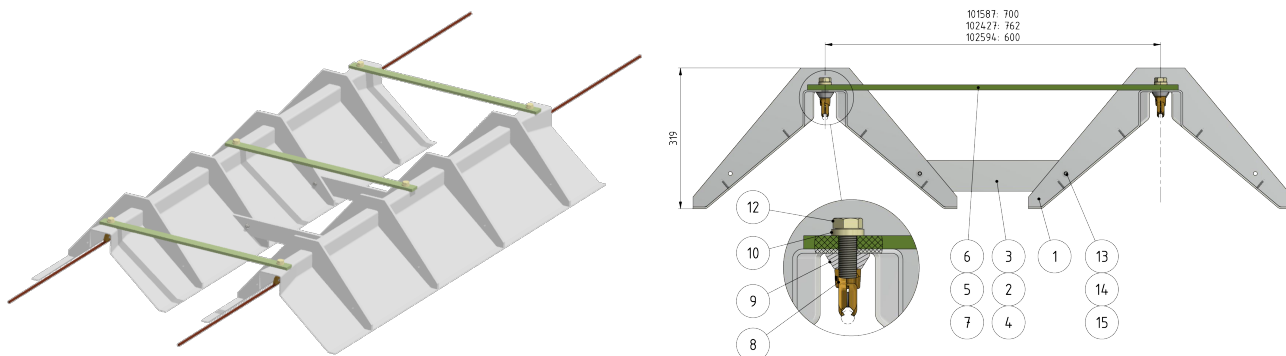

# Ensemble d'emperchage large, transparent, pour TB, 600 mm

Référence 102594

## Remarques

- Pour fil de contact rainuré 80-120 mm<sup>2</sup>
- Pour enfilage automatique
- Très résistant au choc
- Ne dérange pas l'esthétique