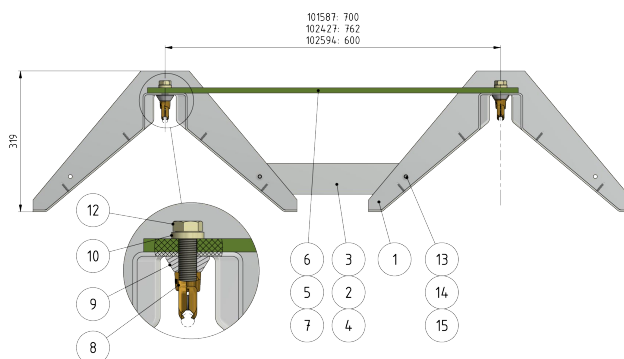

# Ensemble d'emperchage large, transparent, pour TB, 600 mm

Référence 102594

## Remarques

- Pour fil de contact rainuré 80-120 mm<sup>2</sup>
- Pour enfilage automatique
- Très résistant au choc
- Ne dérange pas l'esthétique