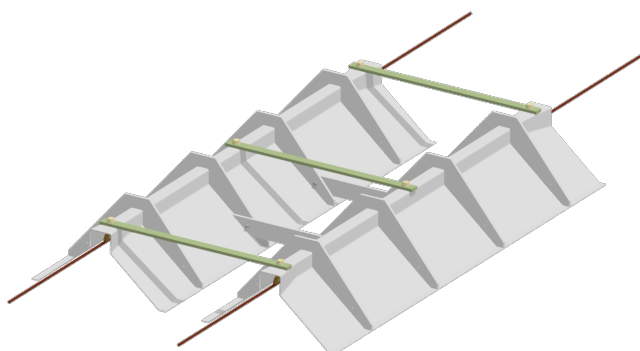

Ensemble d'emperchage large, transparent, pour TB, 600 mm

Référence 102594

Remarques

- Pour fil de contact rainuré 80-120 mm²
- Pour enfilage automatique
- Très résistant au choc
- Ne dérange pas l'esthétique