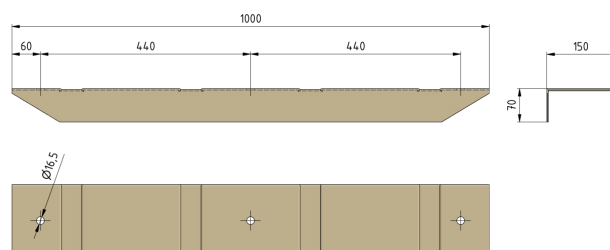

Caniveau de protection 150/70 x 1000

Référence D1491-02

Kummler+Matter AG
Rietstrasse 14
8108 Dällikon

Tel. +41 44 247 47 47
info@kummlermatter.ch
kummlermatter.ch