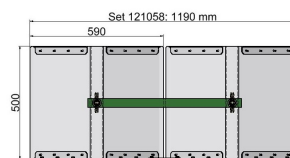

KUROOF - Ensemble d'emperchage modulaire 600 mm, module d'entrée/sortie

Référence 121057

Ein- und Ausfahrmodul / Starterkit

Verlängerungsmodul

Remarques

- Module d'entrée/sortie pour ensemble d'emperchage modulaire
- Pour fil de contact rainuré 80 - 120 mm² et espacement des fils de contact 600 mm

- Extensible à volonté grâce au module intermédiaire, article 121058

Matériel et poids

Poids: 13.2 kg

Matériau ensemble d'emperchage: plastique transparent