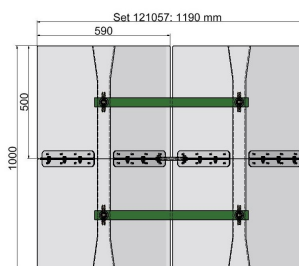

KUROOF - Ensemble d'emperchage modulaire 600 mm, module d'entrée/sortie

Référence 121057

Ein- und Ausfahrmodul / Starterkit

Verlängerungsmodul

Remarques

- Module d'entrée/sortie pour ensemble d'emperchage modulaire
- Pour fil de contact rainuré 80 - 120 mm² et espacement des fils de contact 600 mm

- Extensible à volonté grâce au module intermédiaire, article 121058

Matériel et poids

Poids: 13.2 kg

Matériau ensemble d'emperchage: plastique transparent