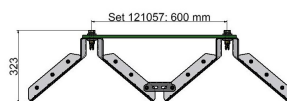

KUROOF - Ensemble d'emperchage modulaire 600 mm, module d'entrée/sortie

Référence 121057

Ein- und Ausfahrmodul / Starterkit

Verlängerungsmodul

Remarques

- Module d'entrée/sortie pour ensemble d'emperchage modulaire
- Pour fil de contact rainuré 80 - 120 mm² et espacement des fils de contact 600 mm

- Extensible à volonté grâce au module intermédiaire, article 121058

Matériel et poids

Poids: 13.2 kg

Matériau ensemble d'emperchage: plastique transparent