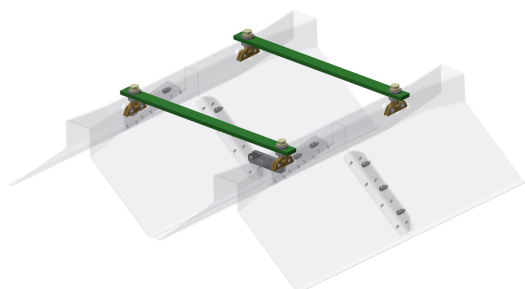

KUROOF - Ensemble d'emperchage modulaire 600 mm, module d'entrée/sortie

Référence 121057

Ein- und Ausfahrmodul / Starterkit

Verlängerungsmodul

Remarques

- Module d'entrée/sortie pour ensemble d'emperchage modulaire
- Pour fil de contact rainuré 80 - 120 mm² et espacement des fils de contact 600 mm

- Extensible à volonté grâce au module intermédiaire, article 121058

Matériel et poids

Poids: 13.2 kg

Matériau ensemble d'emperchage: plastique transparent