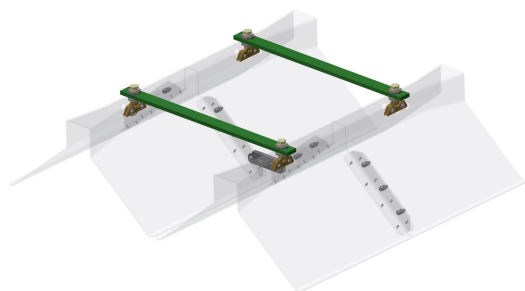

KUROOF - Ensemble d'emperchage modulaire 600 mm, module d'entrée/sortie

Référence 121057

Ein- und Ausfahrmodul / Starterkit

Verlängerungsmodul

Remarques

- Module d'entrée/sortie pour ensemble d'emperchage modulaire
- Pour fil de contact rainuré 80 - 120 mm² et espacement des fils de contact 600 mm

- Extensible à volonté grâce au module intermédiaire, article 121058

Matériel et poids

Poids: 13.2 kg

Matériau ensemble d'emperchage: plastique transparent