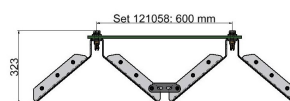

KUROOF - Ensemble d'emperchage modulaire 600 mm, module d'entrée/sortie

Référence 121057

Ein- und Ausfahrmodul / Starterkit

Verlängerungsmodul

Remarques

- Module d'entrée/sortie pour ensemble d'emperchage modulaire
- Pour fil de contact rainuré 80 - 120 mm² et espacement des fils de contact 600 mm

- Extensible à volonté grâce au module intermédiaire, article 121058

Matériel et poids

Poids: 13.2 kg

Matériau ensemble d'emperchage: plastique transparent