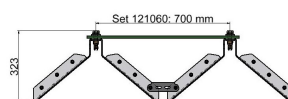

KUROOF - Ensemble d'emperchage modulaire 700 mm, module d'entrée/sortie

Référence 121059

Ein- und Ausfahrmodul / Starterkit

Verlängerungsmodul

Remarques

- Module d'entrée/sortie pour ensemble d'emperchage modulaire
- Pour fil de contact rainuré 80 - 120 mm² et espacement des fils de contact 700 mm

- Extensible à volonté grâce au module intermédiaire, article 121060

Matériel et poids

Poids: 13.4 kg

Matériau ensemble d'emperchage: plastique transparent