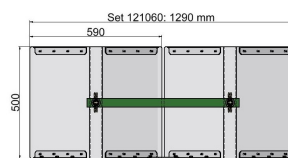

KUROOF - Ensemble d'emperchage modulaire 700 mm, module d'entrée/sortie

Référence 121059

Ein- und Ausfahrmodul / Starterkit

Verlängerungsmodul

Remarques

- Module d'entrée/sortie pour ensemble d'emperchage modulaire
- Pour fil de contact rainuré 80 - 120 mm² et espacement des fils de contact 700 mm

- Extensible à volonté grâce au module intermédiaire, article 121060

Matériel et poids

Poids: 13.4 kg

Matériau ensemble d'emperchage: plastique transparent