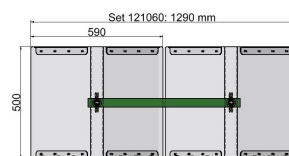

# KUROOF - Ensemble d'emperchage modulaire 700 mm, module d'entrée/sortie

Référence 121059

Ein- und Ausfahrmodul / Starterkit

Verlängerungsmodul

## Remarques

- Module d'entrée/sortie pour ensemble d'emperchage modulaire
- Pour fil de contact rainuré 80 - 120 mm<sup>2</sup> et espacement des fils de contact 700 mm

- Extensible à volonté grâce au module intermédiaire, article 121060

## Matériel et poids

Poids: 13.4 kg

Matériau ensemble d'emperchage: plastique transparent