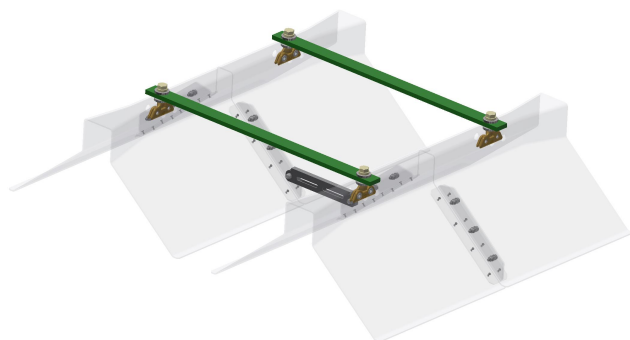

# KUROOF - Ensemble d'emperchage modulaire 700 mm, module d'entrée/sortie

Référence 121059

Ein- und Ausfahrmodul / Starterkit

Verlängerungsmodul

## Remarques

- Module d'entrée/sortie pour ensemble d'emperchage modulaire
- Pour fil de contact rainuré 80 - 120 mm<sup>2</sup> et espacement des fils de contact 700 mm

- Extensible à volonté grâce au module intermédiaire, article 121060

## Matériel et poids

Poids: 13.4 kg

Matériau ensemble d'emperchage: plastique transparent