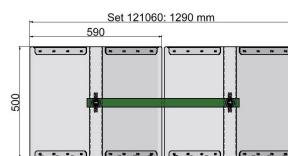

KUROOF - Ensemble d'emperchage modulaire 700 mm, module d'entrée/sortie

Référence 121059

Ein- und Ausfahrmodul / Starterkit

Verlängerungsmodul

Remarques

- Module d'entrée/sortie pour ensemble d'emperchage modulaire
- Pour fil de contact rainuré 80 - 120 mm² et espacement des fils de contact 700 mm

- Extensible à volonté grâce au module intermédiaire, article 121060

Matériel et poids

Poids: 13.4 kg

Matériau ensemble d'emperchage: plastique transparent