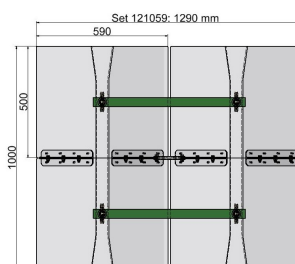

# KUROOF - Ensemble d'emperchage modulaire 700 mm, module d'entrée/sortie

Référence 121059

Ein- und Ausfahrmodul / Starterkit

Verlängerungsmodul

## Remarques

- Module d'entrée/sortie pour ensemble d'emperchage modulaire
- Pour fil de contact rainuré 80 - 120 mm<sup>2</sup> et espacement des fils de contact 700 mm

- Extensible à volonté grâce au module intermédiaire, article 121060

## Matériel et poids

Poids: 13.4 kg

Matériau ensemble d'emperchage: plastique transparent