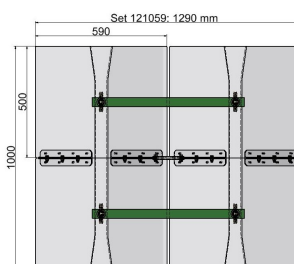

KUROOF - Ensemble d'emperchage modulaire 700 mm, module d'entrée/sortie

Référence 121059

Ein- und Ausfahrmodul / Starterkit

Verlängerungsmodul

Remarques

- Module d'entrée/sortie pour ensemble d'emperchage modulaire
- Pour fil de contact rainuré 80 - 120 mm² et espacement des fils de contact 700 mm

- Extensible à volonté grâce au module intermédiaire, article 121060

Matériel et poids

Poids: 13.4 kg

Matériau ensemble d'emperchage: plastique transparent