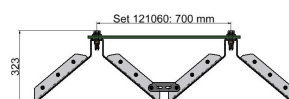

# KUROOF - Ensemble d'emperchage modulaire 700 mm, module d'entrée/sortie

Référence 121059

Ein- und Ausfahrmodul / Starterkit

Verlängerungsmodul

## Remarques

- Module d'entrée/sortie pour ensemble d'emperchage modulaire
- Pour fil de contact rainuré 80 - 120 mm<sup>2</sup> et espacement des fils de contact 700 mm

- Extensible à volonté grâce au module intermédiaire, article 121060

## Matériel et poids

Poids: 13.4 kg

Matériau ensemble d'emperchage: plastique transparent