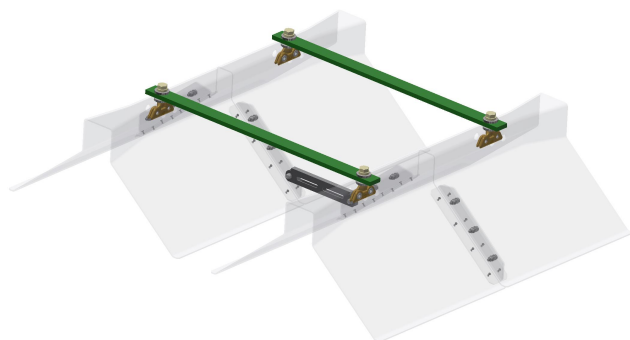

KUROOF - Ensemble d'emperchage modulaire 700 mm, module d'entrée/sortie

Référence 121059

Ein- und Ausfahrmodul / Starterkit

Verlängerungsmodul

Remarques

- Module d'entrée/sortie pour ensemble d'emperchage modulaire
- Pour fil de contact rainuré 80 - 120 mm² et espacement des fils de contact 700 mm

- Extensible à volonté grâce au module intermédiaire, article 121060

Matériel et poids

Poids: 13.4 kg

Matériau ensemble d'emperchage: plastique transparent