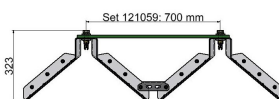

# KUROOF - Ensemble d'emperchage modulaire 700 mm, module d'entrée/sortie

Référence 121059

Ein- und Ausfahrmodul / Starterkit

Verlängerungsmodul

## Remarques

- Module d'entrée/sortie pour ensemble d'emperchage modulaire
- Pour fil de contact rainuré 80 - 120 mm<sup>2</sup> et espacement des fils de contact 700 mm

- Extensible à volonté grâce au module intermédiaire, article 121060

## Matériel et poids

Poids: 13.4 kg

Matériau ensemble d'emperchage: plastique transparent