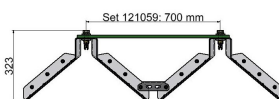

KUROOF - Ensemble d'emperchage modulaire 700 mm, module d'entrée/sortie

Référence 121059

Ein- und Ausfahrmodul / Starterkit

Verlängerungsmodul

Remarques

- Module d'entrée/sortie pour ensemble d'emperchage modulaire
- Pour fil de contact rainuré 80 - 120 mm² et espacement des fils de contact 700 mm

- Extensible à volonté grâce au module intermédiaire, article 121060

Matériel et poids

Poids: 13.4 kg

Matériau ensemble d'emperchage: plastique transparent