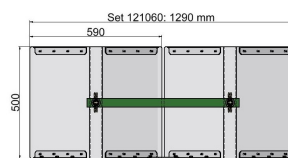

KUROOF - Ensemble d'emperchage modulaire 700 mm, module intermédiaire

Référence 121060

Ein- und Ausfahrmodul / Starterkit

Verlängerungsmodul

Remarques

- Module intermédiaire pour ensemble d'emperchage modulaire
- Pour fil de contact rainuré 80 - 120 mm² et espacement des fils de contact 700 mm

- Module d'entrée/sortie voir article 121059

Matériel et poids

Poids: 7.4 kg

Matériau ensemble d'emperchage: plastique transparent