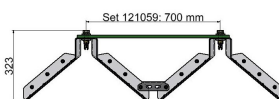

KUROOF - Ensemble d'emperchage modulaire 700 mm, module intermédiaire

Référence 121060

Ein- und Ausfahrmodul / Starterkit

Verlängerungsmodul

Remarques

- Module intermédiaire pour ensemble d'emperchage modulaire
- Pour fil de contact rainuré 80 - 120 mm² et espacement des fils de contact 700 mm

- Module d'entrée/sortie voir article 121059

Matériel et poids

Poids: 7.4 kg

Matériau ensemble d'emperchage: plastique transparent