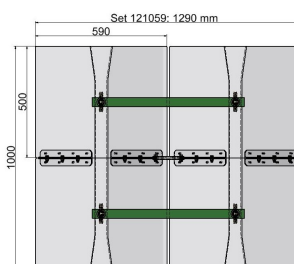

KUROOF - Ensemble d'emperchage modulaire 700 mm, module intermédiaire

Référence 121060

Ein- und Ausfahrmodul / Starterkit

Verlängerungsmodul

Remarques

- Module intermédiaire pour ensemble d'emperchage modulaire
- Pour fil de contact rainuré 80 - 120 mm² et espacement des fils de contact 700 mm

- Module d'entrée/sortie voir article 121059

Matériel et poids

Poids: 7.4 kg

Matériau ensemble d'emperchage: plastique transparent