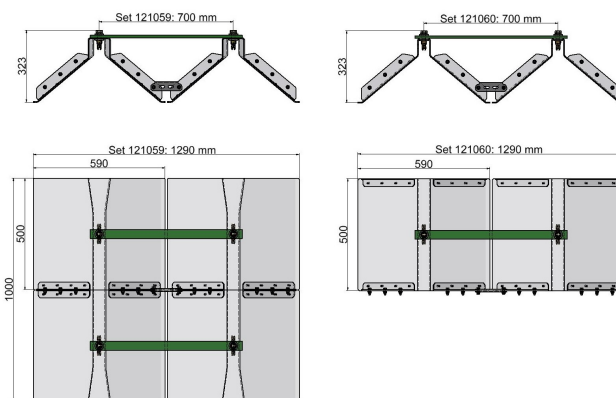

KUROOF - Ensemble d'emperchage modulaire 700 mm, module intermédiaire

Référence 121060

Ein- und Ausfahrmodul / Starterkit

Verlängerungsmodul

Remarques

- Module intermédiaire pour ensemble d'emperchage modulaire
- Pour fil de contact rainuré 80 - 120 mm² et espacement des fils de contact 700 mm

- Module d'entrée/sortie voir article 121059

Matériel et poids

Poids: 7.4 kg

Matériau ensemble d'emperchage: plastique transparent