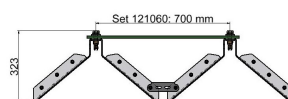

KUROOF - Ensemble d'emperchage modulaire 700 mm, module intermédiaire

Référence 121060

Ein- und Ausfahrmodul / Starterkit

Verlängerungsmodul

Remarques

- Module intermédiaire pour ensemble d'emperchage modulaire
- Pour fil de contact rainuré 80 - 120 mm² et espacement des fils de contact 700 mm

- Module d'entrée/sortie voir article 121059

Matériel et poids

Poids: 7.4 kg

Matériau ensemble d'emperchage: plastique transparent