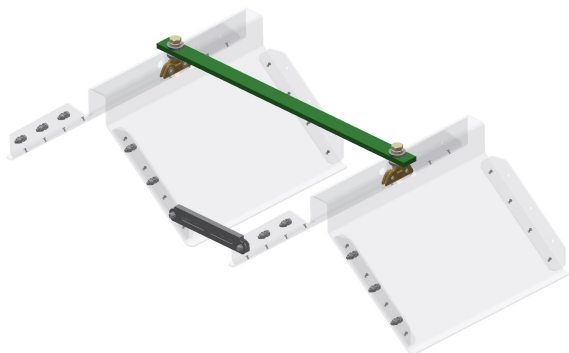

KUROOF - Ensemble d'emperchage modulaire 700 mm, module intermédiaire

Référence 121060

Ein- und Ausfahrmodul / Starterkit

Verlängerungsmodul

Remarques

- Module intermédiaire pour ensemble d'emperchage modulaire
- Pour fil de contact rainuré 80 - 120 mm² et espacement des fils de contact 700 mm

- Module d'entrée/sortie voir article 121059

Matériel et poids

Poids: 7.4 kg

Matériau ensemble d'emperchage: plastique transparent