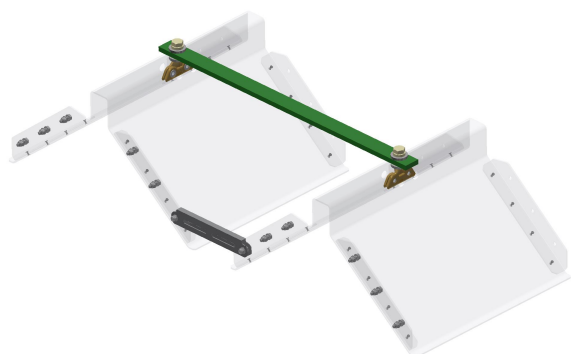

KUROOF - Ensemble d'emperchage modulaire 700 mm, module intermédiaire

Référence 121060

Ein- und Ausfahrmodul / Starterkit

Verlängerungsmodul

Remarques

- Module intermédiaire pour ensemble d'emperchage modulaire
- Pour fil de contact rainuré 80 - 120 mm² et espacement des fils de contact 700 mm

- Module d'entrée/sortie voir article 121059

Matériel et poids

Poids: 7.4 kg

Matériau ensemble d'emperchage: plastique transparent