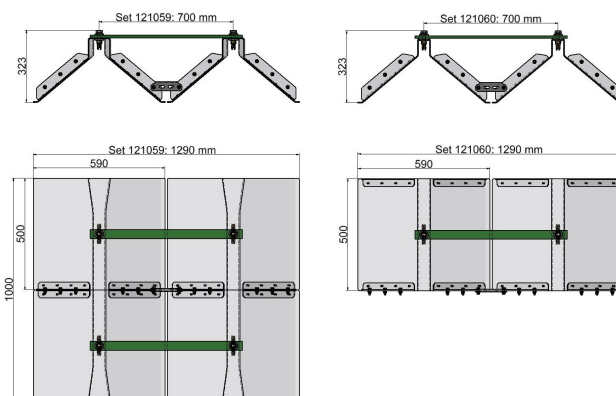

KUROOF - Ensemble d'emperchage modulaire 700 mm, module intermédiaire

Référence 121060

Ein- und Ausfahrmodul / Starterkit

Verlängerungsmodul

Remarques

- Module intermédiaire pour ensemble d'emperchage modulaire
- Pour fil de contact rainuré 80 - 120 mm² et espacement des fils de contact 700 mm

- Module d'entrée/sortie voir article 121059

Matériel et poids

Poids: 7.4 kg

Matériau ensemble d'emperchage: plastique transparent