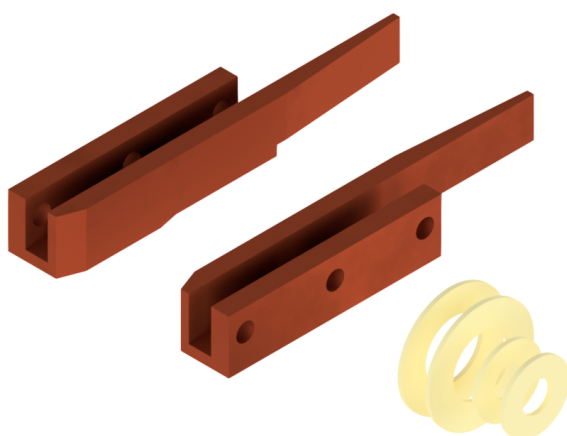

PIÈCE DE CROISEMENT TB-TB U99, ensemble de révision PIÈCE DE COULISSE bronze, centralisé

Référence D3103-03

Spécification

1x Pièce de coulisse bronze gauche

1x Pièce de coulisse bronze droits

4x Rondelle de butée

Matériel et poids

Bronze & POM

550 g

Remarques

S'insère B1241-11 et B1243-11