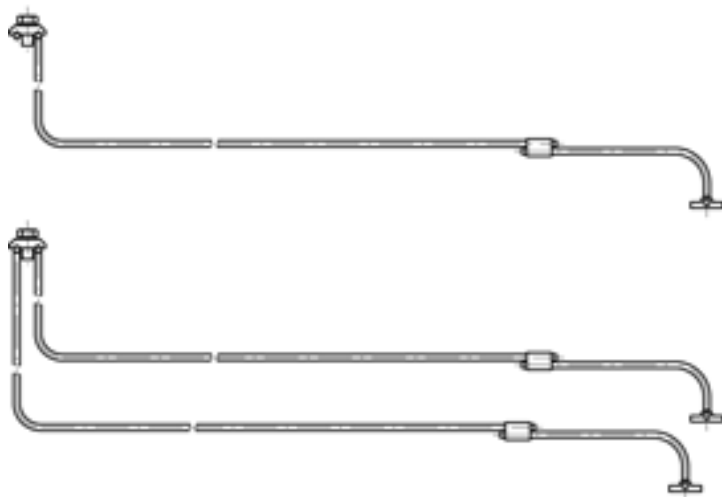

# Mise à la terre du mât, double, isolé 35 mm<sup>2</sup>

Référence 100207

Kummler+Matter AG  
Rietstrasse 14  
8108 Dällikon

Tel. +41 44 247 47 47  
info@kummlermatter.ch  
kummlermatter.ch