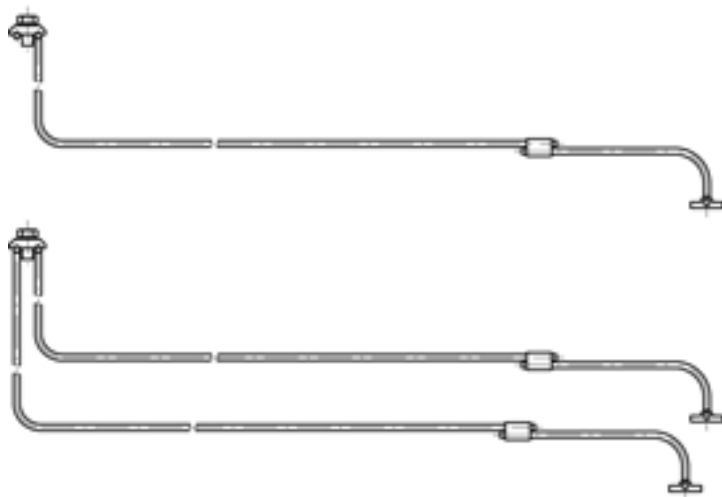

Mise à la terre du mât, double, isolé 35 mm²

Référence 100207

Kummler+Matter AG
Rietstrasse 14
8108 Dällikon

Tel. +41 44 247 47 47
info@kummlermatter.ch
kummlermatter.ch