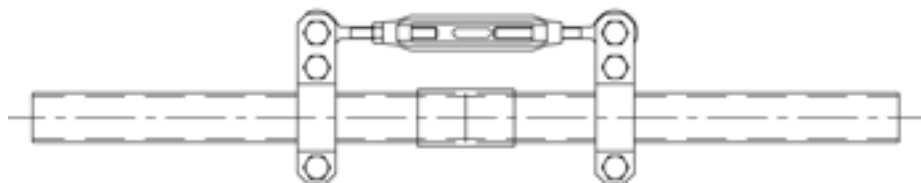

Rallonge de tube, avec fixation sur console G2.5"

Référence 101572

Remarques

- Pour raccordement au tube des deux côtés