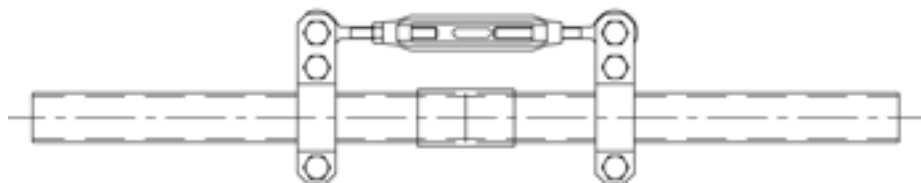

## Rallonge de tube, avec fixation sur console G2.5"

Référence 101572

### Remarques

- Pour raccordement au tube des deux côtés