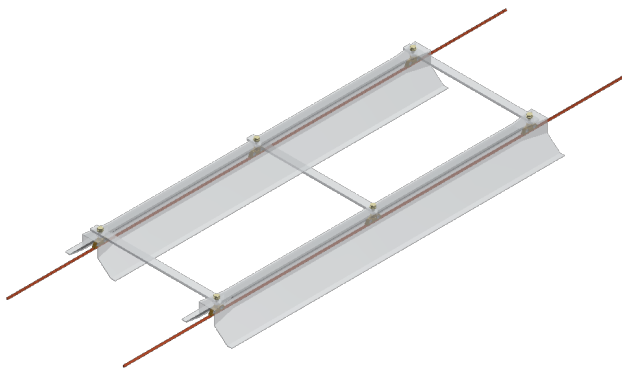

Ensemble d'emperchage étroit, transparent, pour TB, 700 mm

Référence 101586

Remarques

- Pour fil de contact rainuré 80-120 mm²

- Pour emperchage manuel
- Très résistant au choc
- Ne dérange pas l'esthétique