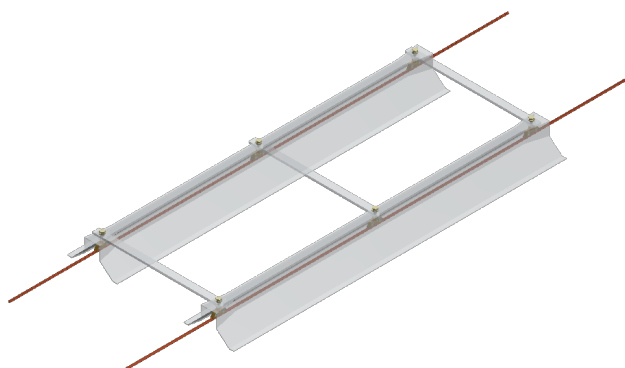

Ensemble d'emperchage étroit, transparent, pour TB, 700 mm

Référence 101586

Remarques

- Pour fil de contact rainuré 80-120 mm²

- Pour emperchage manuel
- Très résistant au choc
- Ne dérange pas l'esthétique