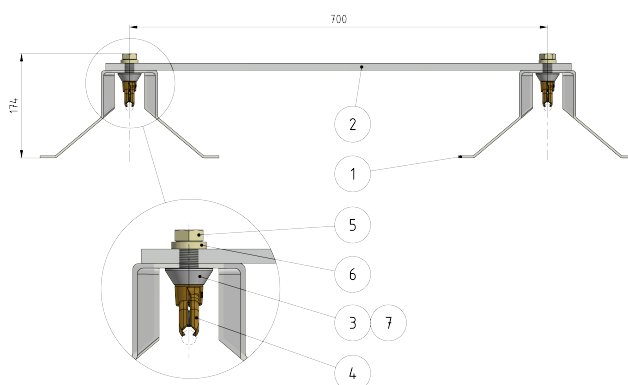

Ensemble d'emperchage étroit, transparent, pour TB, 700 mm

Référence 101586

Remarques

- Pour fil de contact rainuré 80-120 mm²

- Pour emperchage manuel
- Très résistant au choc
- Ne dérange pas l'esthétique