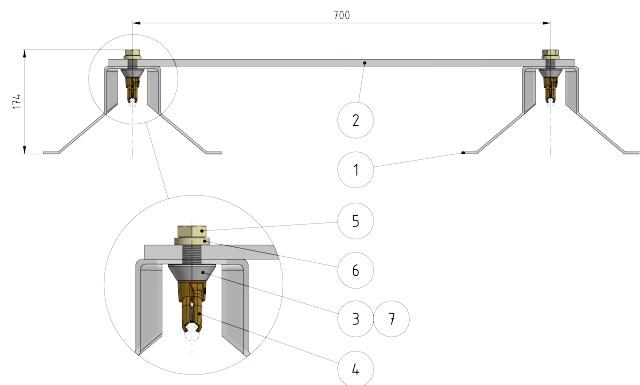

Ensemble d'emperchage étroit, transparent, pour TB, 700 mm

Référence 101586

Remarques

- Pour fil de contact rainuré 80-120 mm²

- Pour emperchage manuel
- Très résistant au choc
- Ne dérange pas l'esthétique