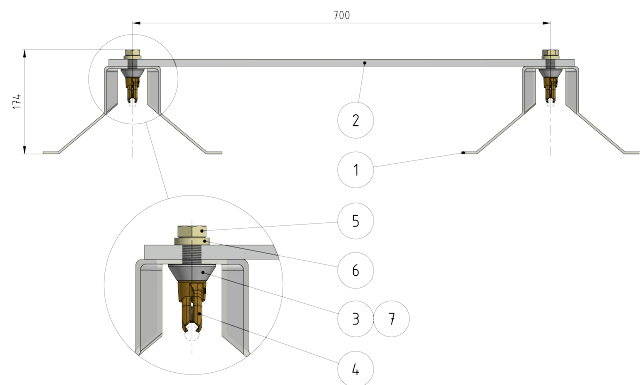

# Ensemble d'emperchage étroit, transparent, pour TB, 700 mm

Référence 101586

## Remarques

- Pour fil de contact rainuré 80-120 mm<sup>2</sup>

- Pour emperchage manuel
- Très résistant au choc
- Ne dérange pas l'esthétique