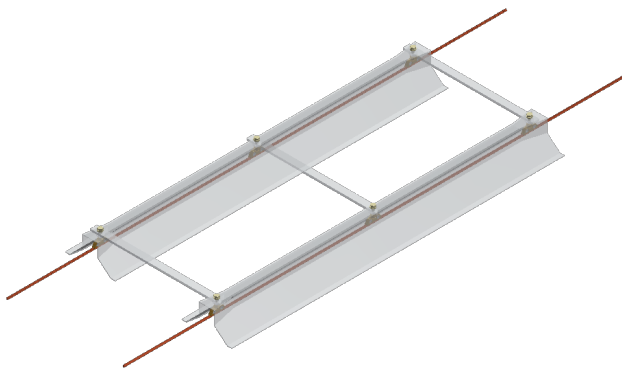

# Ensemble d'emperchage étroit, transparent, pour TB, 700 mm

Référence 101586

## Remarques

- Pour fil de contact rainuré 80-120 mm<sup>2</sup>

- Pour emperchage manuel
- Très résistant au choc
- Ne dérange pas l'esthétique