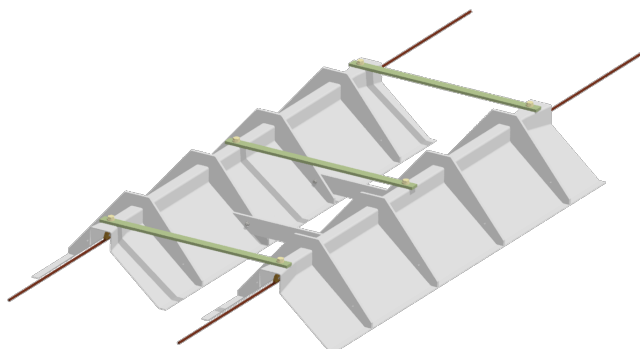

# Ensemble d'emperchage large, transparent, pour TB, 700 mm

Référence 101587

## Remarques

- Pour fil de contact rainuré 80-120 mm<sup>2</sup>
- Pour enfilage automatique
- Très résistant au choc
- Ne dérange pas l'esthétique