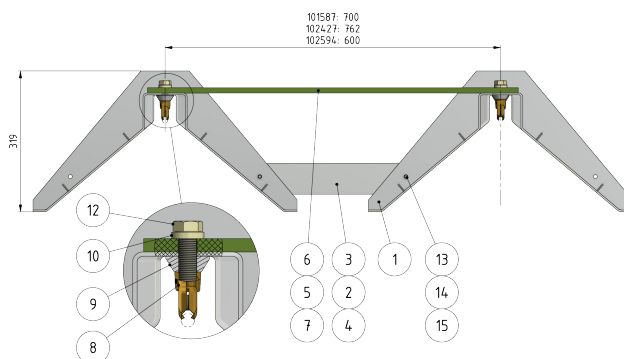

Ensemble d'emperchage large, transparent, pour TB, 700 mm

Référence 101587

Remarques

- Pour fil de contact rainuré 80-120 mm²
- Pour enfilage automatique
- Très résistant au choc
- Ne dérange pas l'esthétique