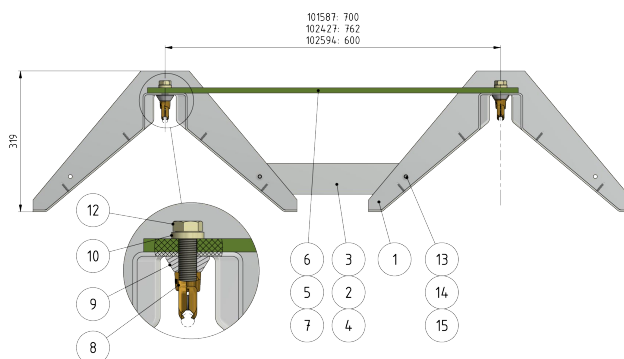

# Ensemble d'emperchage large, transparent, pour TB, 700 mm

Référence 101587

## Remarques

- Pour fil de contact rainuré 80-120 mm<sup>2</sup>
- Pour enfilage automatique
- Très résistant au choc
- Ne dérange pas l'esthétique