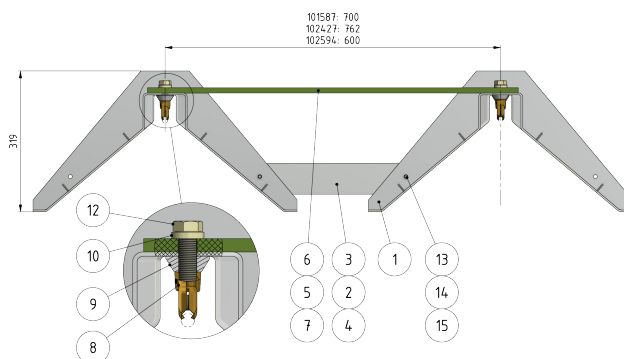

Ensemble d'emperchage large, transparent, pour TB, 700 mm

Référence 101587

Remarques

- Pour fil de contact rainuré 80-120 mm²

- Pour enfilage automatique
- Très résistant au choc
- Ne dérange pas l'esthétique