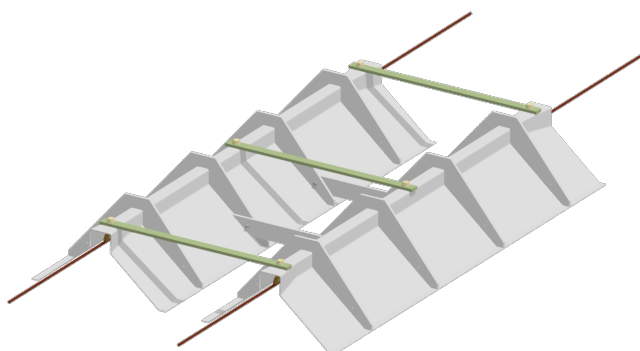

Ensemble d'emperchage large, transparent, pour TB, 700 mm

Référence 101587

Remarques

- Pour fil de contact rainuré 80-120 mm²

- Pour enfilage automatique
- Très résistant au choc
- Ne dérange pas l'esthétique