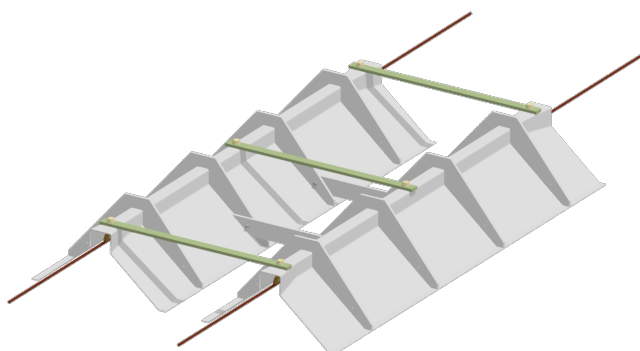

Ensemble d'emperchage large, transparent, pour TB, 700 mm

Référence 101587

Remarques

- Pour fil de contact rainuré 80-120 mm²
- Pour enfilage automatique
- Très résistant au choc
- Ne dérange pas l'esthétique