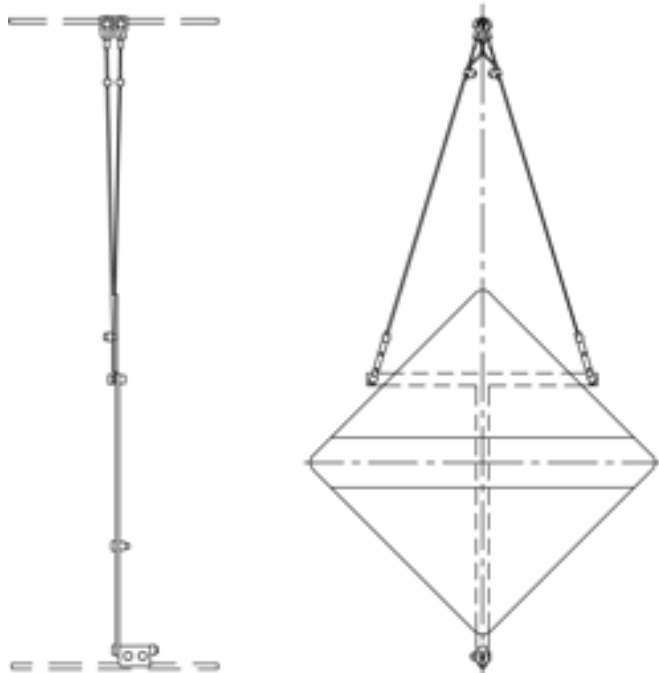

# Suspension signal d'abaissement perche, dans la caténaire

Référence 101606

## Remarques

- Pendule à câble réglable, Cu