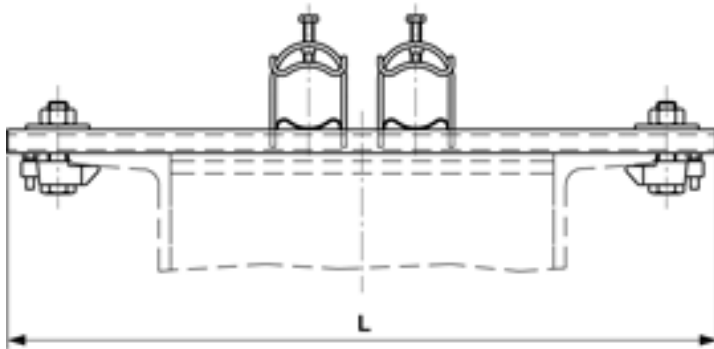

# Bride de fixation rapide sur console en fer profilé UNP 100, pour 2 tubes THB M40

Référence 101642

## Dimensions

L: 200 mm