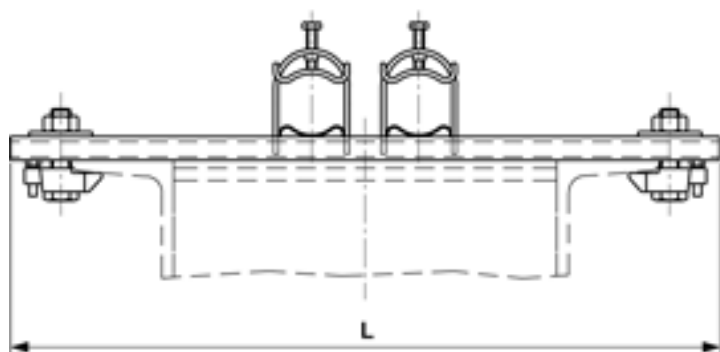

Bride de fixation rapide sur console en fer profilé UNP 100, pour 2 tubes THB M40

Référence 101642

Dimensions

L: 200 mm