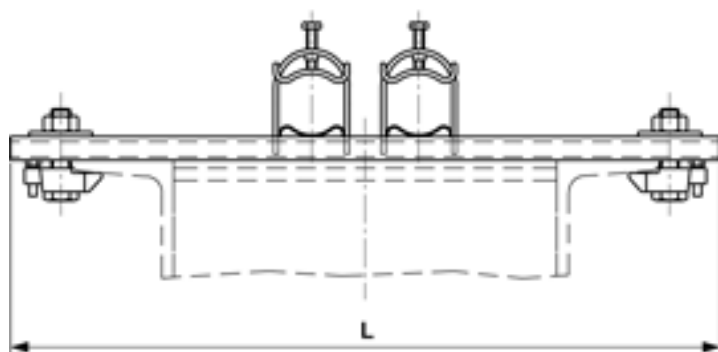

# Bride de fixation rapide sur console en fer profilé UNP 100, pour 2 tubes THB M40

Référence 101642

## Dimensions

L: 200 mm