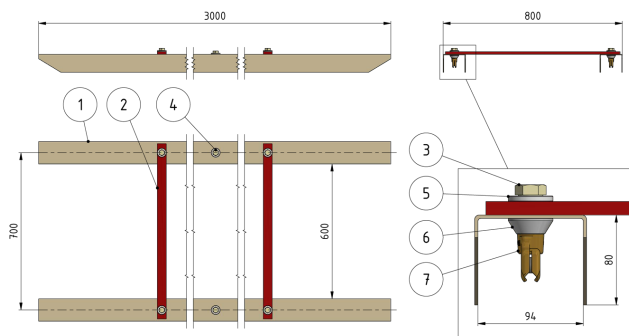

Caniveaux de protection TB, L = 3000 mm pour 2 fils de contact rainurés avec 2 lattes d'écartement

Référence 100228

Dimension

L: 3000 mm

Remarques

- Pour fil rainuré 80-120 mm²
- Caniveau de protection GRP
- Latte de liaison mat. synth.
- Griffes de fil de contact CuAl