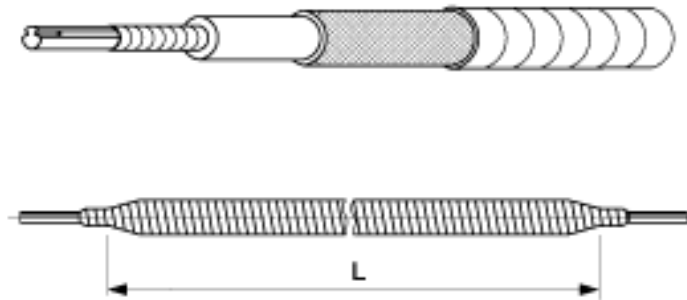

Isolation du fil de contact avec tuyau isolant en aiguillages et croisements, longueur d'isolement L = 1.6 m, pour aiguillage 20°

Référence 102152

Remarques

- L'isolation du fil de contact est comprise dans le matériel auxiliaire de telles installations