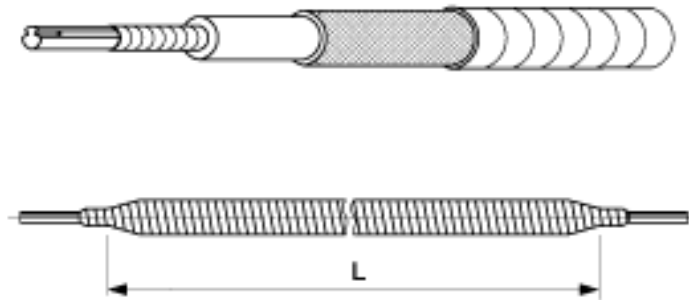

Isolation du fil de contact avec tuyau isolant en aiguillages et croisements, longueur d'isolement L = 1.6 m, pour aiguillage 20°

Référence 102152

Remarques

- L'isolation du fil de contact est comprise dans le matériel auxiliaire de telles installations