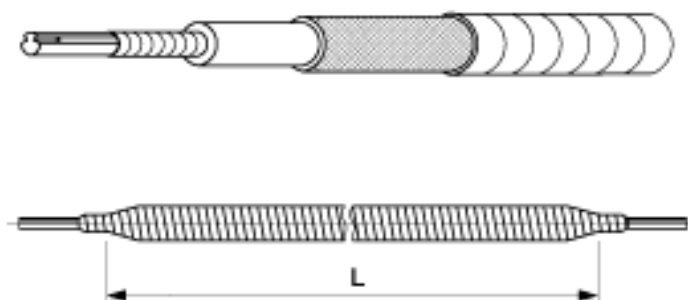

# Isolation du fil de contact avec tuyau isolant en aiguillages et croisements, longueur d'isolement $L = 2 \times 3.5$ m, pour croisement TB-TW sans interruption du courant

Référence 102154

## Remarques

- L'isolation du fil de contact est comprise dans le matériel auxiliaire de telles installations

- Des instructions de montage détaillés peuvent être demandés pour chaque livraison d'une telle installation