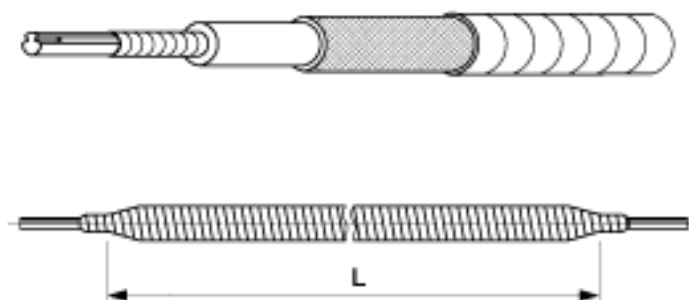

Isolation du fil de contact avec tuyau isolant en aiguillages et croisements, longueur d'isolement $L = 2 \times 3.5$ m, pour croisement TB-TW sans interruption du courant

Référence 102154

Remarques

- L'isolation du fil de contact est comprise dans le matériel auxiliaire de telles installations