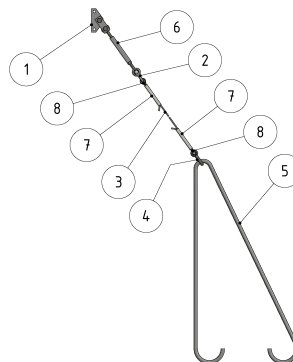

Hauban simple en câble sur mâts ronds avec câble en acier, 35 mm² galv., sans isolation

Référence 100001

Charges

Charge de rupture: 44 kN

Remarques

- Collier pour mâts ronds référence C1139-... (2 pièces)
(commander séparément)