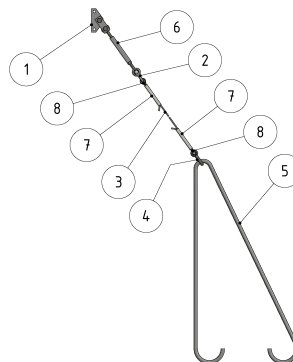

# Hauban simple en câble sur mâts ronds avec câble en acier, 35 mm<sup>2</sup> galv., sans isolation

Référence 100001

## Charges

Charge de rupture: 44 kN

## Remarques

- Collier pour mâts ronds référence C1139-... (2 pièces)  
(commander séparément)