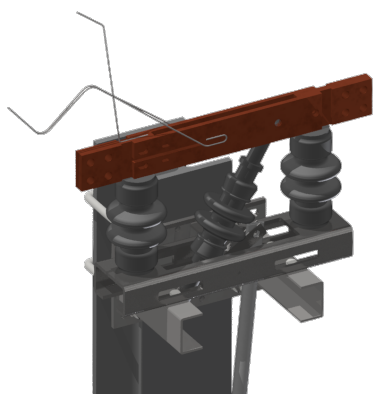

# Sectionneur complet Duplex avec commande et tringlage de commande, en travers, le long du mât, Duplex 3.6 kV avec commande sectionneur levée 75/120 mm (manuelle) sur HEB 180-220

Référence 102844

## Remarques

- Indiquer à la commande la forme de verrouillage, tension de service, grandeur de plaque de numérotage et numération
- Plaquette d'avis Enclenché - Déclenché pour commande sectionneur levée 75/120 mm commander séparément Plaquette d'avis en allemand référence D1196-01, plaquette d'avis en français référence D1196-02

- Commander séparément les étrier de fixation sur mâts HEB 180-260 (voir sous consoles pour sectionneurs, consoles pour commandes de sectionneurs et guides pour tringles de commande)
- Des plans de montage détaillés peuvent être demandés pour chaque livraison d'une telle installation
- Autres ensemble d'articles, parallèle, le long du mât sur demande