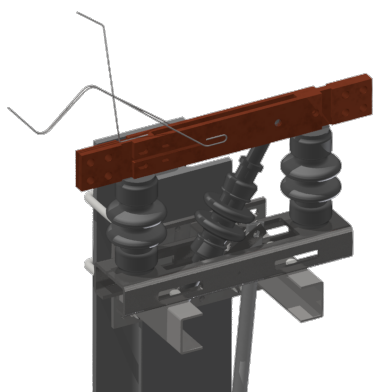

Sectionneur complet Duplex avec commande et tringlage de commande, en travers, le long du mât, Duplex 3.6 kV avec commande sectionneur levée 75/120 mm (manuelle) sur HEB 180-220

Référence 102844

Remarques

- Indiquer à la commande la forme de verrouillage, tension de service, grandeur de plaque de numérotage et numération
- Plaquette d'avis Enclenché - Déclenché pour commande sectionneur levée 75/120 mm commander séparément Plaquette d'avis en allemand référence D1196-01, plaquette d'avis en français référence D1196-02

- Commander séparément les étrier de fixation sur mâts HEB 180-260 (voir sous consoles pour sectionneurs, consoles pour commandes de sectionneurs et guides pour tringles de commande)
- Des plans de montage détaillés peuvent être demandés pour chaque livraison d'une telle installation
- Autres ensemble d'articles, parallèle, le long du mât sur demande