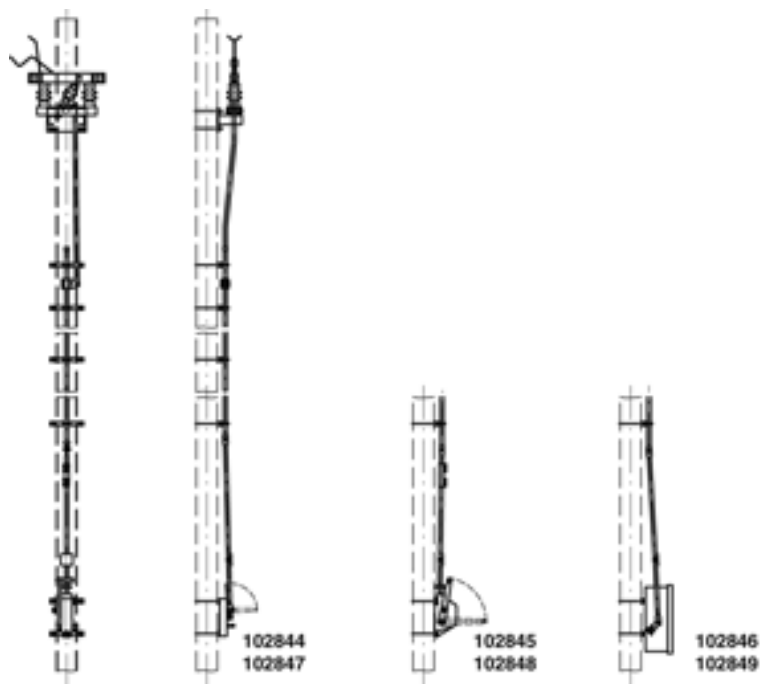

Sectionneur complet Duplex avec commande et tringlage de commande, en travers, le long du mât, Duplex 3.6 kV avec commande sectionneur levée 120 mm (manuelle, avec verrouillage) sur HEB 180-220

Référence 102845

Remarques

- Indiquer à la commande la forme de verrouillage, tension de service, grandeur de plaque de numérotage et numération
- Plaque d'avis Enclenché - Déclenché pour commande sectionneur levée 75/120 mm commander séparément Plaque d'avis en allemand référence D1196-01, plaque d'avis en français référence D1196-02

- Commander séparément les étrier de fixation sur mâts HEB 180-260 (voir sous consoles pour sectionneurs, consoles pour commandes de sectionneurs et guides pour tringles de commande)
- Des plans de montage détaillés peuvent être demandés pour chaque livraison d'une telle installation
- Autres ensemble d'articles, parallèle, le long du mât sur demande