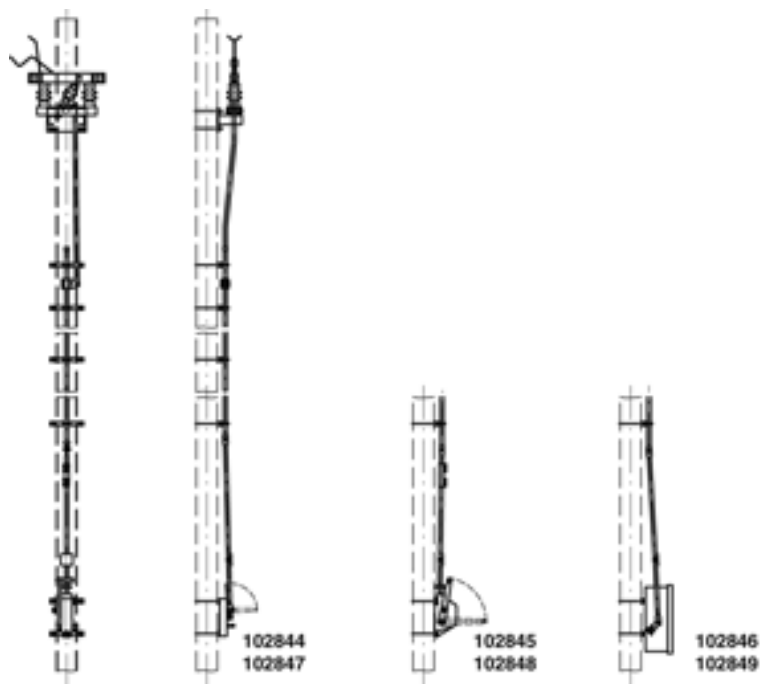

# Sectionneur complet Duplex avec commande et tringlage de commande, en travers, le long du mât, Duplex 3.6 kV avec commande sectionneur levée 120 mm (manuelle, avec verrouillage) sur HEB 180-220

Référence 102845

## Remarques

- Indiquer à la commande la forme de verrouillage, tension de service, grandeur de plaque de numérotage et numération
- Plaque d'avis Enclenché - Déclenché pour commande sectionneur levée 75/120 mm commander séparément Plaque d'avis en allemand référence D1196-01, plaque d'avis en français référence D1196-02

- Commander séparément les étrier de fixation sur mâts HEB 180-260 (voir sous consoles pour sectionneurs, consoles pour commandes de sectionneurs et guides pour tringles de commande)
- Des plans de montage détaillés peuvent être demandés pour chaque livraison d'une telle installation
- Autres ensemble d'articles, parallèle, le long du mât sur demande