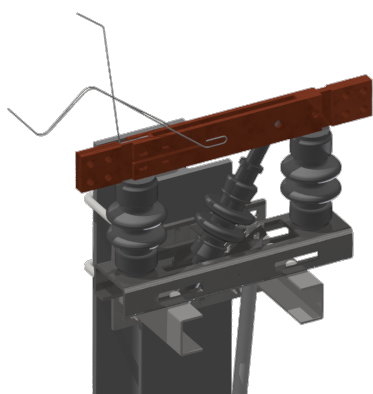

# Sectionneur complet Duplex avec commande et tringlage de commande, en travers, le long du mât, Duplex 3.6 kV avec commande électrique sectionneur levée 120 mm sur HEB 180-220

Référence 102846

## Remarques

- Indiquer à la commande la forme de verrouillage, tension de service, grandeur de plaque de numérotage et numération
- Plaquette d'avis Enclenché - Déclenché pour commande sectionneur levée 75/120 mm commander séparément Plaquette d'avis en allemand référence D1196-01, plaquette d'avis en français référence D1196-02

- Commander séparément les étrier de fixation sur mâts HEB 180-260 (voir sous consoles pour sectionneurs, consoles pour commandes de sectionneurs et guides pour tringles de commande)
- Des plans de montage détaillés peuvent être demandés pour chaque livraison d'une telle installation
- Autres ensemble d'articles, parallèle, le long du mât sur demande