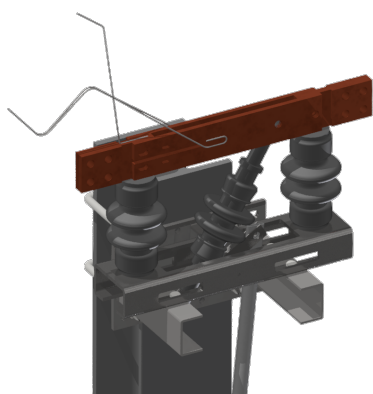

Sectionneur complet Duplex avec commande et tringlage de commande, en travers, le long du mât, Duplex 3.6 kV avec commande électrique sectionneur levée 120 mm sur HEB 180-220

Référence 102846

Remarques

- Indiquer à la commande la forme de verrouillage, tension de service, grandeur de plaque de numérotage et numération
- Plaquette d'avis Enclenché - Déclenché pour commande sectionneur levée 75/120 mm commander séparément Plaquette d'avis en allemand référence D1196-01, plaquette d'avis en français référence D1196-02

- Commander séparément les étrier de fixation sur mâts HEB 180-260 (voir sous consoles pour sectionneurs, consoles pour commandes de sectionneurs et guides pour tringles de commande)
- Des plans de montage détaillés peuvent être demandés pour chaque livraison d'une telle installation
- Autres ensemble d'articles, parallèle, le long du mât sur demande