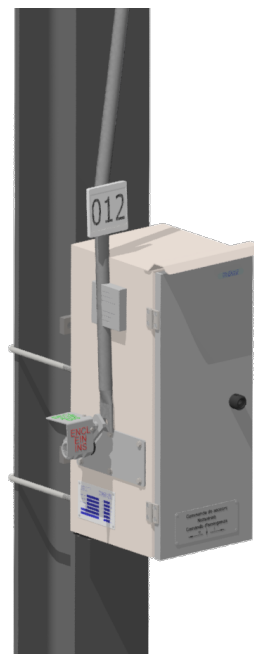

Sectionneur complet Duplex avec commande et tringlage de commande, en travers, le long du mât, Duplex 3.6 kV avec commande électrique sectionneur levée 120 mm sur HEB 180-220

Référence 102846

Remarques

- Indiquer à la commande la forme de verrouillage, tension de service, grandeur de plaque de numérotage et numération
- Plaquette d'avis Enclenché - Déclenché pour commande sectionneur levée 75/120 mm commander séparément Plaquette d'avis en allemand référence D1196-01, plaquette d'avis en français référence D1196-02

- Commander séparément les étrier de fixation sur mâts HEB 180-260 (voir sous consoles pour sectionneurs, consoles pour commandes de sectionneurs et guides pour tringles de commande)
- Des plans de montage détaillés peuvent être demandés pour chaque livraison d'une telle installation
- Autres ensemble d'articles, parallèle, le long du mât sur demande