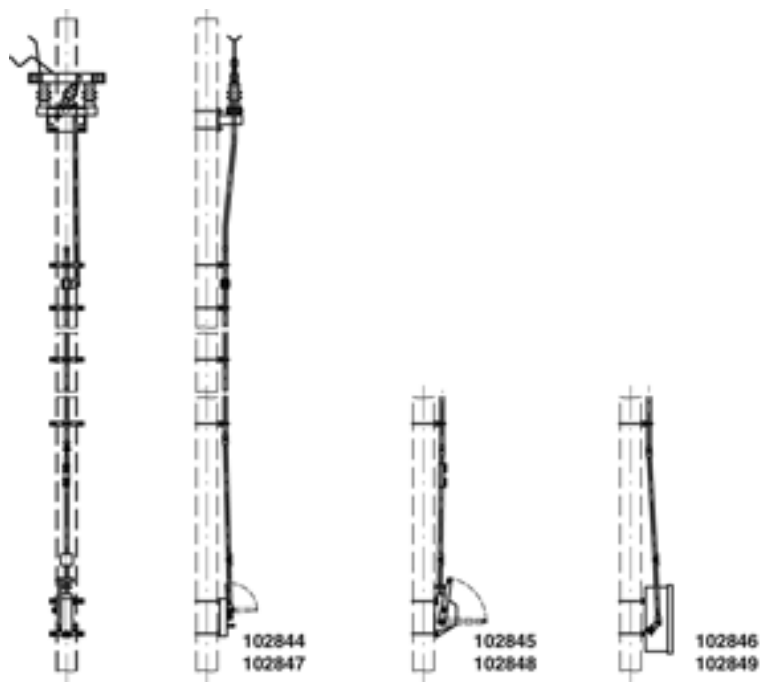

Sectionneur complet Duplex avec commande et tringlage de commande, en travers, le long du mât, Duplex 3.6 kV avec commande sectionneur levée 75/120 mm (manuelle) sur HEB 240-260

Référence 102847

Remarques

- Indiquer à la commande la forme de verrouillage, tension de service, grandeur de plaque de numérotage et numération
- Plaquette d'avis Enclenché - Déclenché pour commande sectionneur levée 75/120 mm commander séparément Plaquette d'avis en allemand référence D1196-01, plaquette d'avis en français référence D1196-02

- Commander séparément les étrier de fixation sur mâts HEB 180-260 (voir sous consoles pour sectionneurs, consoles pour commandes de sectionneurs et guides pour tringles de commande)
- Des plans de montage détaillés peuvent être demandés pour chaque livraison d'une telle installation
- Autres ensemble d'articles, parallèle, le long du mât sur demande