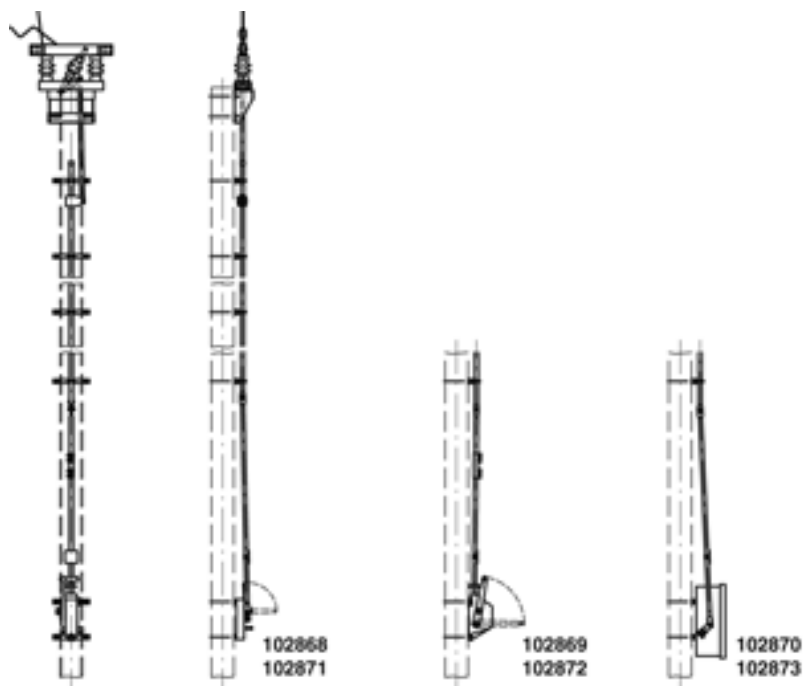

Sectionneur complet Duplex avec commande et tringlage de commande, en travers, en tête du mât, Duplex 3.6 kV avec commande sectionneur levée 75/120 mm (manuelle) sur HEB 180-220

Référence 102868

Remarques

- Indiquer à la commande la forme de verrouillage, tension de service, grandeur de plaque de numérotage et numération
- Plaquette d'avis Enclenché - Déclenché pour commande sectionneur levée 75/120 mm commander séparément Plaquette d'avis en allemand référence D1196-01, plaquette d'avis en français référence D1196-02

- Commander séparément les étrier de fixation sur mâts HEB 180-260 (voir sous consoles pour sectionneurs, consoles pour commandes de sectionneurs et guides pour tringles de commande)
- Des plans de montage détaillés peuvent être demandés pour chaque livraison d'une telle installation
- Autres ensemble d'articles, parallèle, en tête du mât sur demande