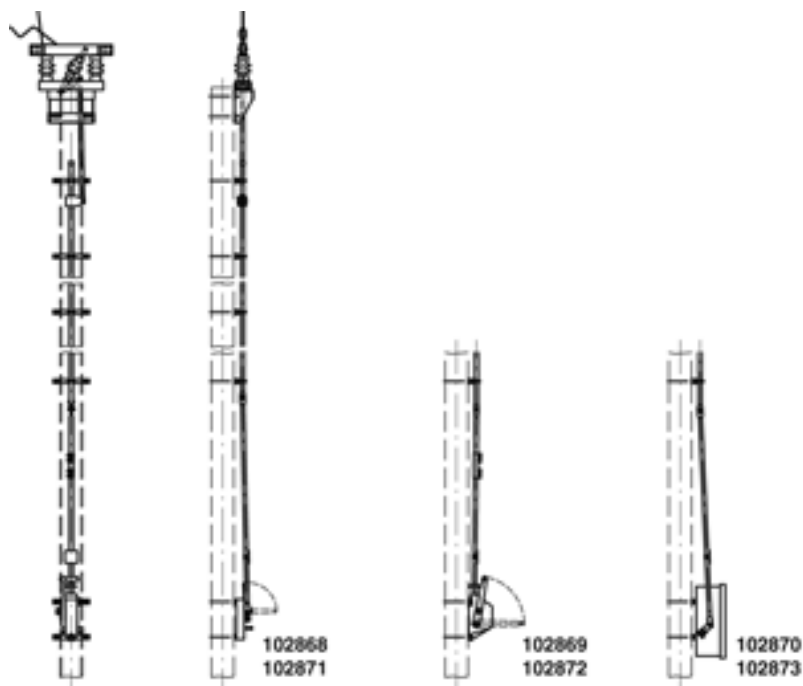

# Sectionneur complet Duplex avec commande et tringlage de commande, en travers, en tête du mât, Duplex 3.6 kV avec commande sectionneur levée 75/120 mm (manuelle) sur HEB 180-220

Référence 102868

## Remarques

- Indiquer à la commande la forme de verrouillage, tension de service, grandeur de plaque de numérotage et numération
- Plaquette d'avis Enclenché - Déclenché pour commande sectionneur levée 75/120 mm commander séparément Plaquette d'avis en allemand référence D1196-01, plaquette d'avis en français référence D1196-02

- Commander séparément les étrier de fixation sur mâts HEB 180-260 (voir sous consoles pour sectionneurs, consoles pour commandes de sectionneurs et guides pour tringles de commande)
- Des plans de montage détaillés peuvent être demandés pour chaque livraison d'une telle installation
- Autres ensemble d'articles, parallèle, en tête du mât sur demande