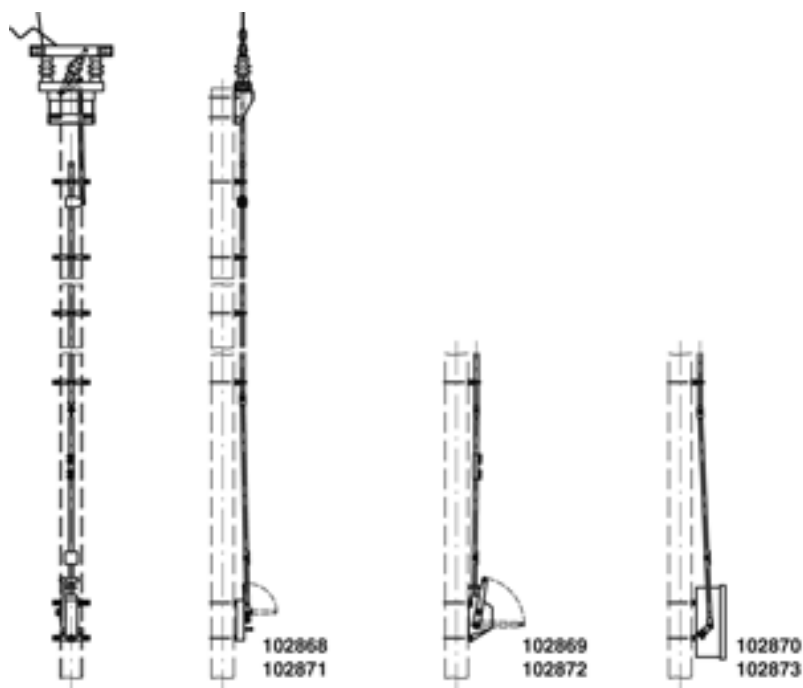

# Sectionneur complet Duplex avec commande et tringlage de commande, en travers, en tête du mât, Duplex 3.6 kV avec commande électrique sectionneur levée 120 mm sur HEB 180-220

Référence 102870

## Remarques

- Indiquer à la commande la forme de verrouillage, tension de service, grandeur de plaque de numérotage et numération
- Plaquette d'avis Enclenché - Déclenché pour commande sectionneur levée 75/120 mm commander séparément Plaquette d'avis en allemand référence D1196-01, plaquette d'avis en français référence D1196-02

- Commander séparément les étrier de fixation sur mâts HEB 180-260 (voir sous consoles pour sectionneurs, consoles pour commandes de sectionneurs et guides pour tringles de commande)
- Des plans de montage détaillés peuvent être demandés pour chaque livraison d'une telle installation
- Autres ensemble d'articles, parallèle, en tête du mât sur demande