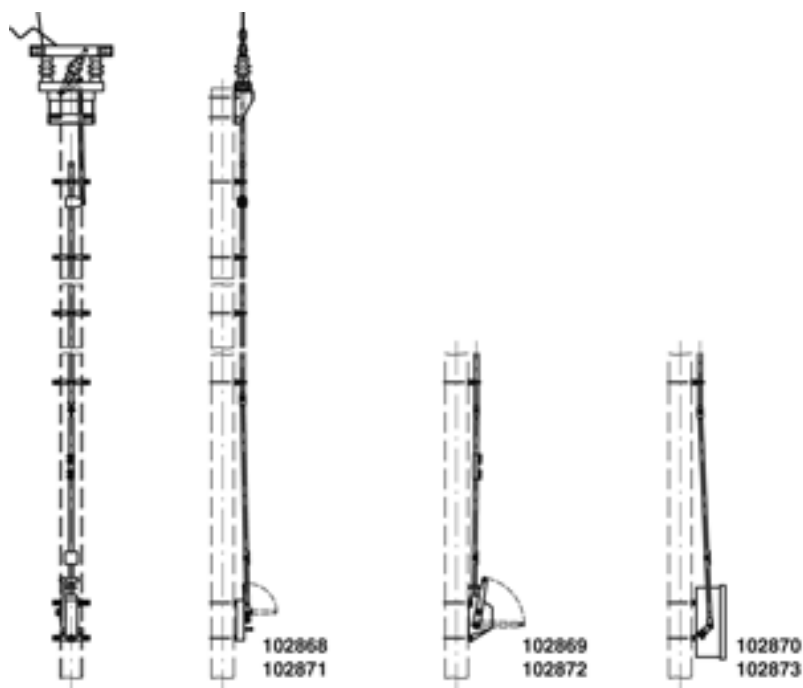

Sectionneur complet Duplex avec commande et tringlage de commande, en travers, en tête du mât, Duplex 3.6 kV avec commande électrique sectionneur levée 120 mm sur HEB 180-220

Référence 102870

Remarques

- Indiquer à la commande la forme de verrouillage, tension de service, grandeur de plaque de numérotage et numération
- Plaquette d'avis Enclenché - Déclenché pour commande sectionneur levée 75/120 mm commander séparément Plaquette d'avis en allemand référence D1196-01, plaquette d'avis en français référence D1196-02

- Commander séparément les étrier de fixation sur mâts HEB 180-260 (voir sous consoles pour sectionneurs, consoles pour commandes de sectionneurs et guides pour tringles de commande)
- Des plans de montage détaillés peuvent être demandés pour chaque livraison d'une telle installation
- Autres ensemble d'articles, parallèle, en tête du mât sur demande