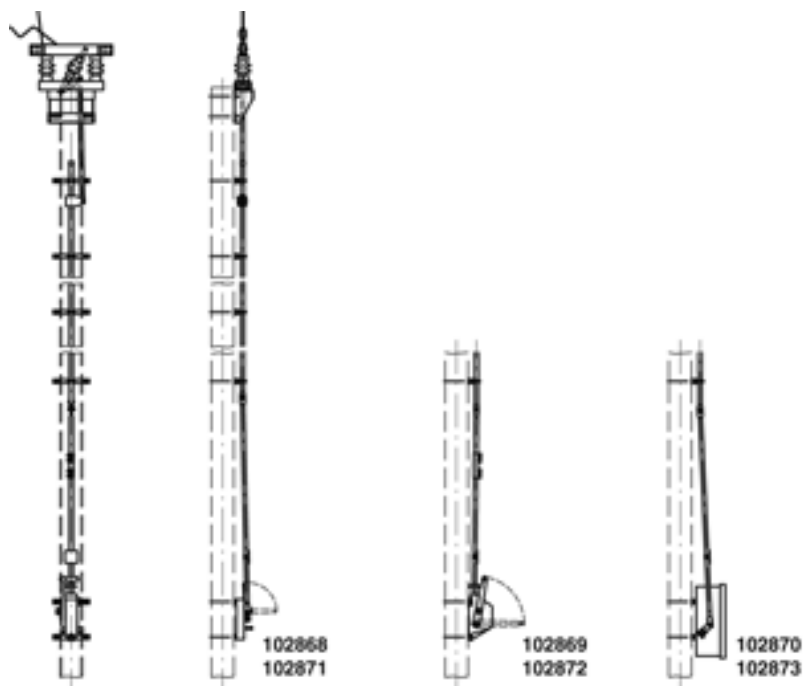

Sectionneur complet Duplex avec commande et tringlage de commande, en travers, en tête du mât, Duplex 3.6 kV avec commande sectionneur levée 75/120 mm (manuelle) sur HEB 240-260

Référence 102871

Remarques

- Indiquer à la commande la forme de verrouillage, tension de service, grandeur de plaque de numérotage et numération
- Plaquette d'avis Enclenché - Déclenché pour commande sectionneur levée 75/120 mm commander séparément Plaquette d'avis en allemand référence D1196-01, plaquette d'avis en français référence D1196-02

- Commander séparément les étrier de fixation sur mâts HEB 180-260 (voir sous consoles pour sectionneurs, consoles pour commandes de sectionneurs et guides pour tringles de commande)
- Des plans de montage détaillés peuvent être demandés pour chaque livraison d'une telle installation
- Autres ensemble d'articles, parallèle, en tête du mât sur demande