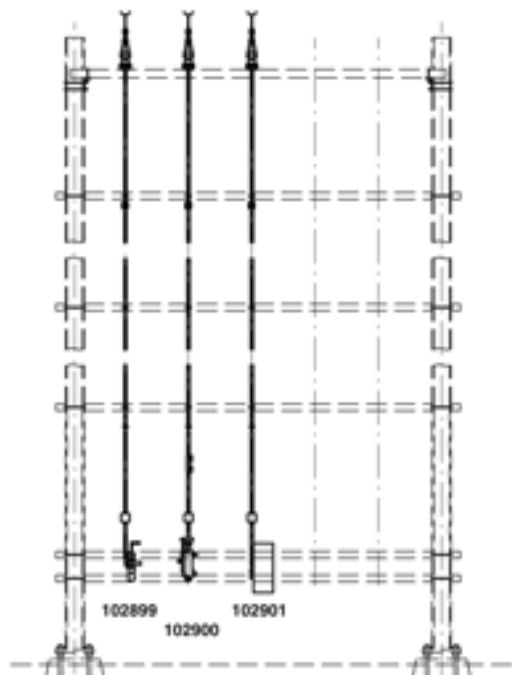

Sectionneur complet Duplex avec commande et tringlage de commande sur support poste de section., Duplex 3.6 kV avec commande électrique sectionneur levée 120 mm sur support poste de sectionnement

Référence 102901

Remarques

- Indiquer à la commande la forme de verrouillage, tension de service, grandeur de plaque de numérotage et numération
 - Plaque d'avis Enclenché - Déclenché pour commande sectionneur levée 75/120 mm commander séparément
- Plaque d'avis en allemand référence D1196-01, plaque d'avis en français référence