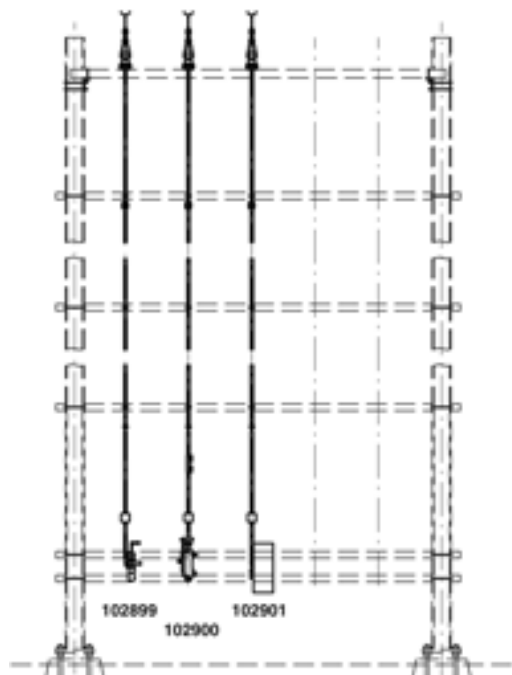

Sectionneur complet Duplex avec commande et tringlage de commande sur support poste de section., Duplex 3.6 kV avec commande électrique sectionneur levée 120 mm sur support poste de sectionnement

Référence 102901

Remarques

- Indiquer à la commande la forme de verrouillage, tension de service, grandeur de plaque de numérotage et numération
- Plaque d'avis Enclenché - Déclenché pour commande sectionneur levée 75/120 mm commander séparément
- Plaque d'avis en allemand référence D1196-01, plaque d'avis en français référence