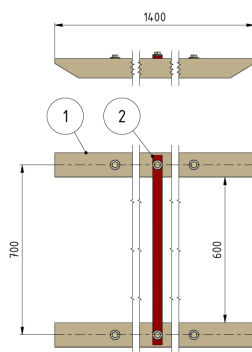

Caniveaux de protection TB, L = 1400 mm pour 2 fils de contact rainurés avec 1 latte d'écartement

Référence 100268

Dimension

L: 1400 mm

Remarques

- Pour fil rainuré 80-120 mm²
- Caniveau de protection GRP
- Latte de liaison mat. synth.
- Griffes de fil de contact CuAl