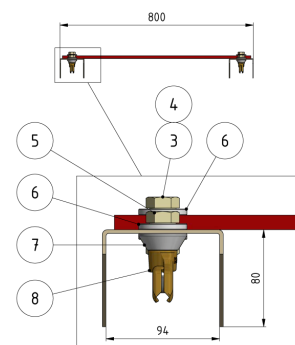

Caniveaux de protection TB, L = 1400 mm pour 2 fils de contact rainurés avec 1 latte d'écartement

Référence 100268

Dimension

L: 1400 mm

Remarques

- Pour fil rainuré 80-120 mm²
- Caniveau de protection GRP
- Latte de liaison mat. synth.
- Griffes de fil de contact CuAl