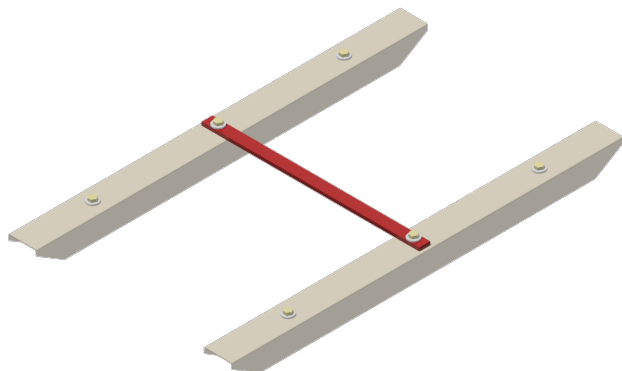

Caniveaux de protection TB, L = 1400 mm pour 2 fils de contact rainurés avec 1 latte d'écartement

Référence 100268

Dimension

L: 1400 mm

Remarques

- Pour fil rainuré 80-120 mm²
- Caniveau de protection GRP
- Latte de liaison mat. synth.
- Griffes de fil de contact CuAl