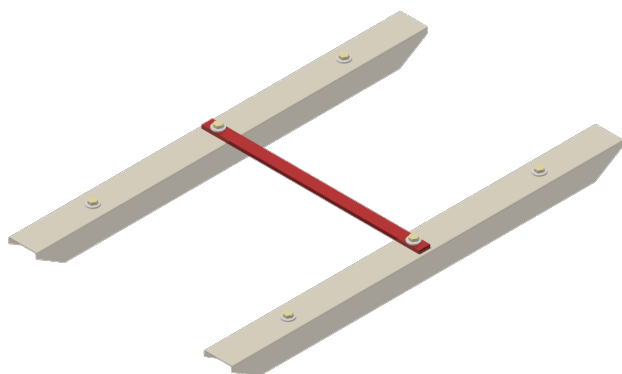

Caniveaux de protection TB, L = 1400 mm pour 2 fils de contact rainurés avec 1 latte d'écartement

Référence 100268

Dimension

L: 1400 mm

Remarques

- Pour fil rainuré 80-120 mm²
- Caniveau de protection GRP
- Latte de liaison mat. synth.
- Griffes de fil de contact CuAl