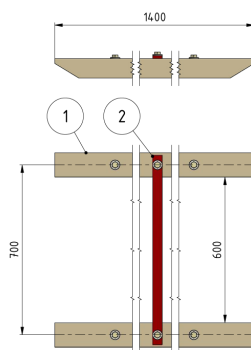

Caniveaux de protection TB, L = 1400 mm pour 2 fils de contact rainurés avec 1 latte d'écartement

Référence 100268

Dimension

L: 1400 mm

Remarques

- Pour fil rainuré 80-120 mm²
- Caniveau de protection GRP
- Latte de liaison mat. synth.
- Griffes de fil de contact CuAl