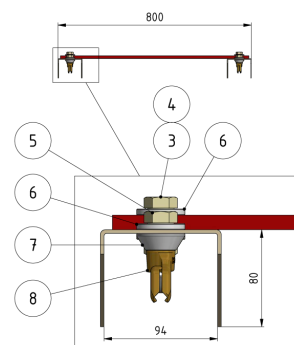

Caniveaux de protection TB, L = 1400 mm pour 2 fils de contact rainurés avec 1 latte d'écartement

Référence 100268

Dimension

L: 1400 mm

Remarques

- Pour fil rainuré 80-120 mm²
- Caniveau de protection GRP
- Latte de liaison mat. synth.
- Griffes de fil de contact CuAl