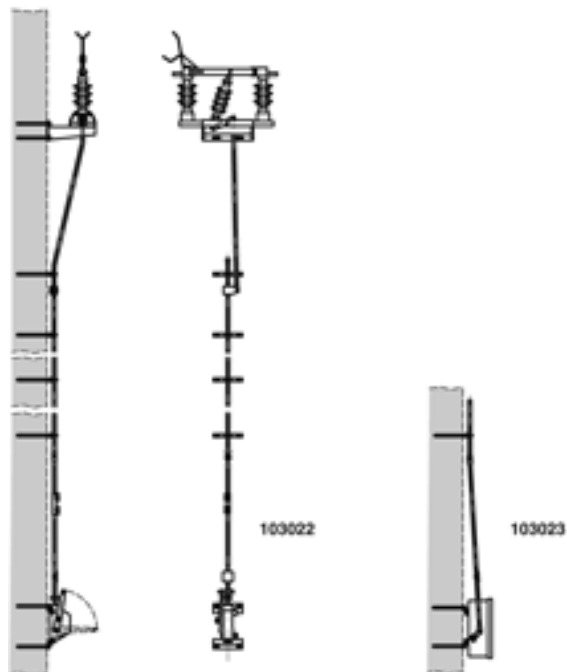

# Sectionneur complet rotatif avec commande et tringlage de commande, parallèle au mur, Sectionneur rotatif 36 kV avec commande sectionneur levée 120 mm (manuelle, avec verrouillage) para

Référence 103022

## Remarques

- Indiquer à la commande la forme de verrouillage, tension de service, grandeur de plaque de numérotation et numération
- Matériel de fixation pour console sectionneur et console commande sectionneur au mur sur