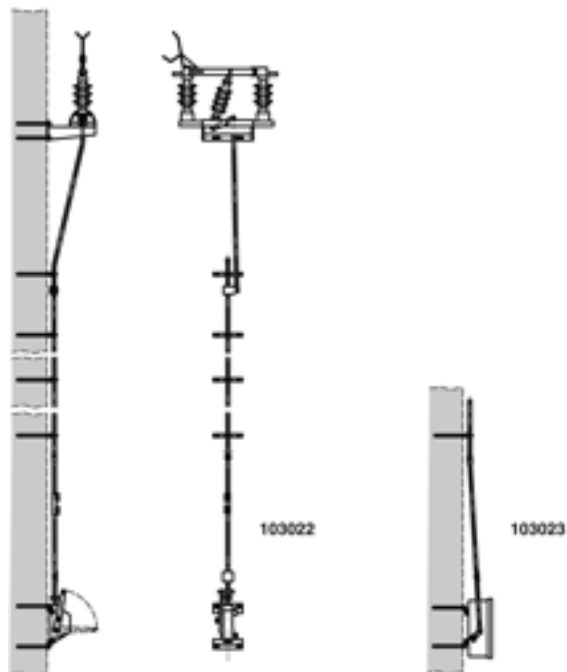

Sectionneur complet rotatif avec commande et tringlage de commande, parallèle au mur, Sectionneur rotatif 36 kV avec commande sectionneur levée 120 mm (manuelle, avec verrouillage) para

Référence 103022

Remarques

- Indiquer à la commande la forme de verrouillage, tension de service, grandeur de plaque de numérotation et numération
- Matériel de fixation pour console sectionneur et console commande sectionneur au mur sur