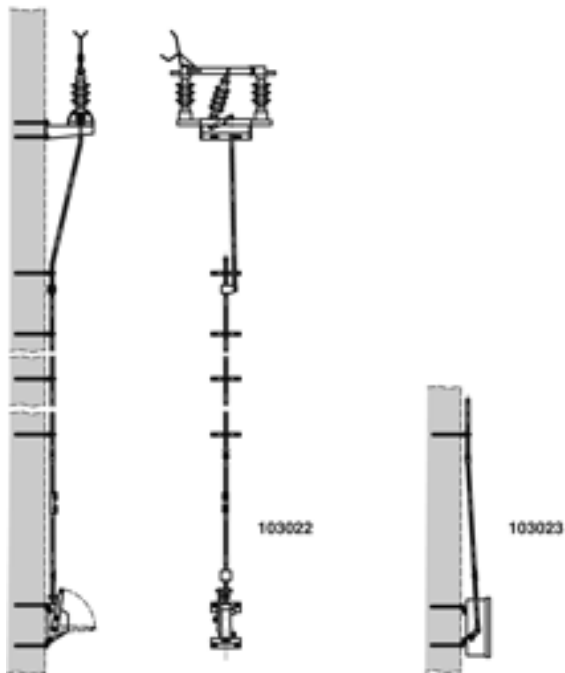

Sectionneur complet rotatif avec commande et tringlage de commande, parallèle au mur, Sectionneur rotatif 36 kV avec commande électrique sectionneur levée 120 mm parallèle au mur

Référence 103023

Remarques

- Indiquer à la commande la forme de verrouillage, tension de service, grandeur de plaque de numérotage et numération
- Matériel de fixation pour console sectionneur et console commande sectionneur au mur sur