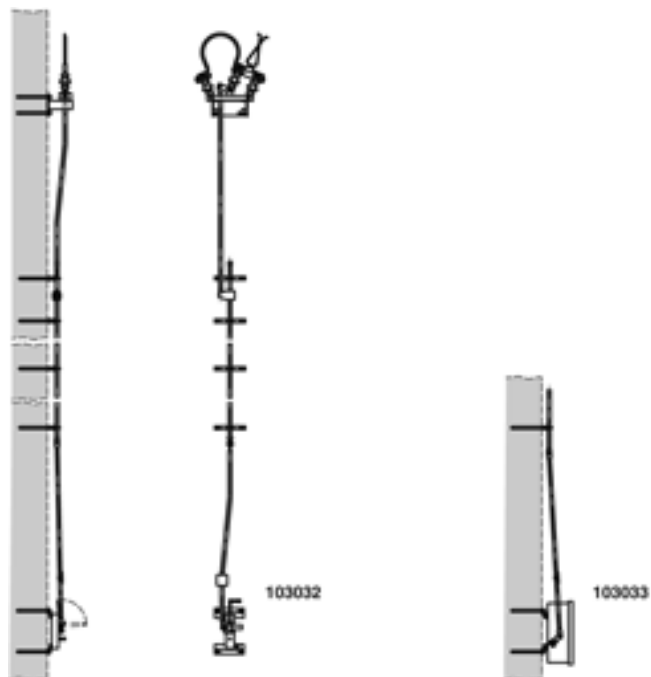

Sectionneur complet à cornes avec commande et tringlage de commande, parallèle au mur, Sectionneur à cornes 3.0 kV avec commande sectionneur levée 75/120 mm (manuelle) parallèle au mur

Référence 103032

Remarques

- Indiquer à la commande la forme de verrouillage, tension de service, grandeur de plaque de numérotage et numération
 - Plaquette d'avis Enclenché - Déclenché pour commande sectionneur levée 75/120 mm commander séparément
- Plaquette d'avis en allemand référence D1196-01, plaquette d'avis en français référence