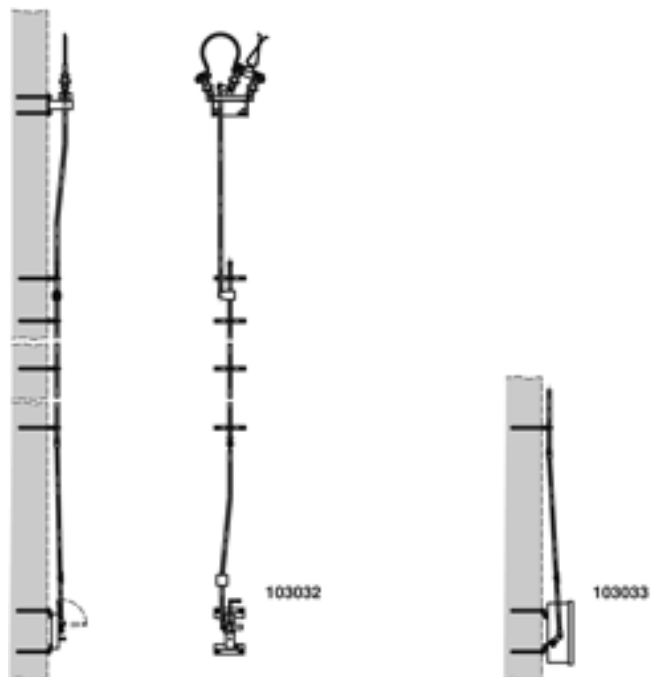

# Sectionneur complet à cornes avec commande et tringlage de commande, parallèle au mur, Sectionneur à cornes 3.0 kV avec commande sectionneur levée 75/120 mm (manuelle) parallèle au mur

Référence 103032

## Remarques

- Indiquer à la commande la forme de verrouillage, tension de service, grandeur de plaque de numérotage et numération
  - Plaquette d'avis Enclenché - Déclenché pour commande sectionneur levée 75/120 mm commander séparément
- Plaquette d'avis en allemand référence D1196-01, plaquette d'avis en français référence