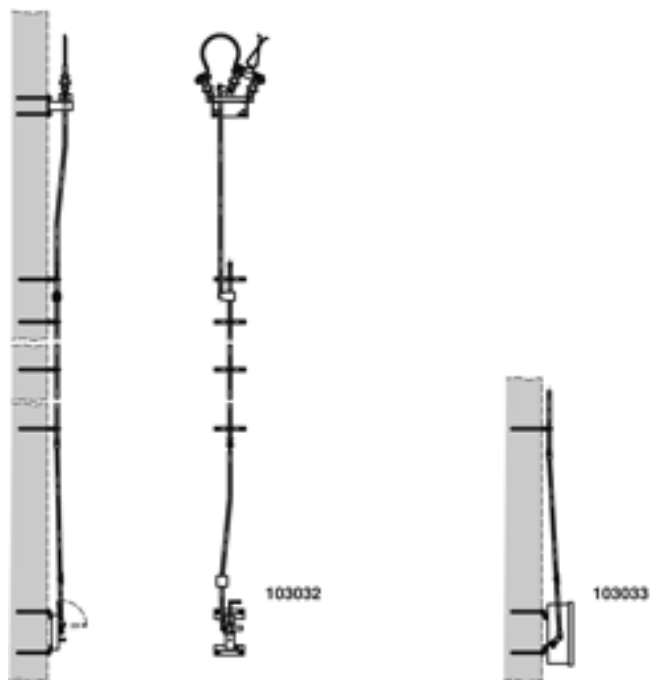

Sectionneur complet à cornes avec commande et tringlage de commande, parallèle au mur, Sectionneur à cornes 3.0 kV avec commande électrique sectionneur levée 120 mm parallèle au mur

Référence 103033

Remarques

- Indiquer à la commande la forme de verrouillage, tension de service, grandeur de plaque de numérotage et numération
 - Plaque d'avis Enclenché - Déclenché pour commande sectionneur levée 75/120 mm commander séparément
- Plaque d'avis en allemand référence D1196-01, plaque d'avis en français référence