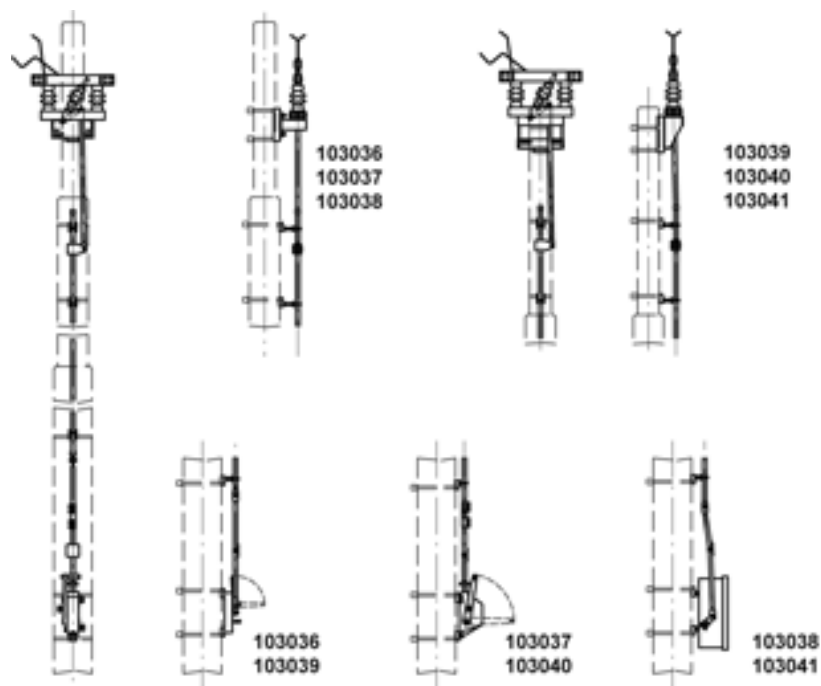

# Sectionneur complet Duplex avec commande et tringlage de commande, en travers, Duplex 3.6 kV avec commande sectionneur levée 75/120 mm (manuelle), le long du mât rond

Référence 103036

## Remarques

- Indiquer à la commande la forme de verrouillage, tension de service, grandeur de plaque de numérotage et numération
- Plaquette d'avis Enclenché - Déclenché pour commande sectionneur levée 75/120 mm commander séparément Plaquette d'avis en allemand référence D1196-01, plaquette d'avis en français référence D1196-02