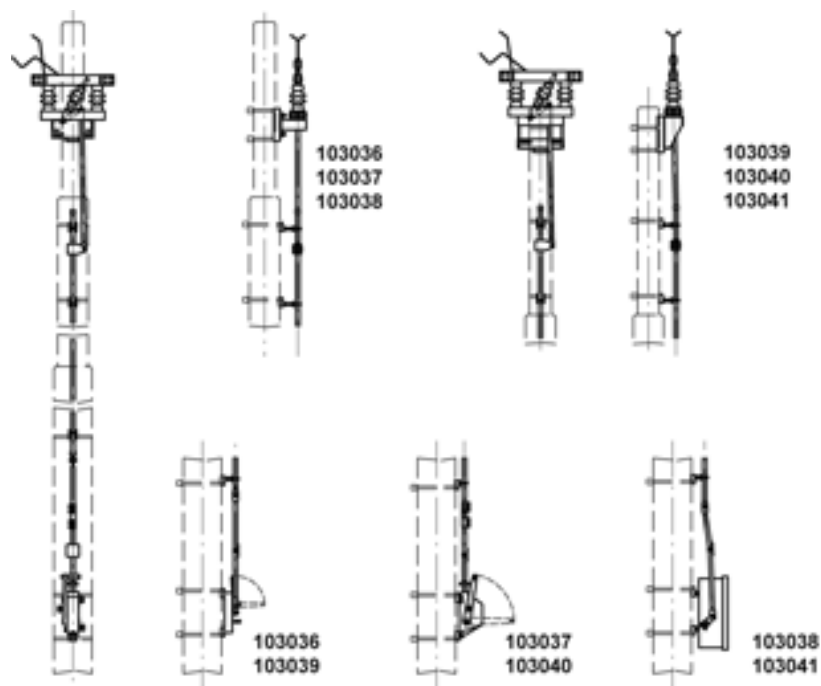

Sectionneur complet Duplex avec commande et tringlage de commande, en travers, Duplex 3.6 kV avec commande sectionneur levée 75/120 mm (manuelle), le long du mât rond

Référence 103036

Remarques

- Indiquer à la commande la forme de verrouillage, tension de service, grandeur de plaque de numérotage et numération
- Plaquette d'avis Enclenché - Déclenché pour commande sectionneur levée 75/120 mm commander séparément Plaquette d'avis en allemand référence D1196-01, plaquette d'avis en français référence D1196-02

- Commander séparément les étrier de fixation sur mâts ronds (voir sous consoles pour sectionneurs, consoles pour commandes de sectionneurs et guides pour tringles de commande)
- Des plans de montage détaillés peuvent être demandés pour chaque livraison d'une telle installation
- Autres ensemble d'articles, parallèle, le long du mât ou en tête du mât sur demande