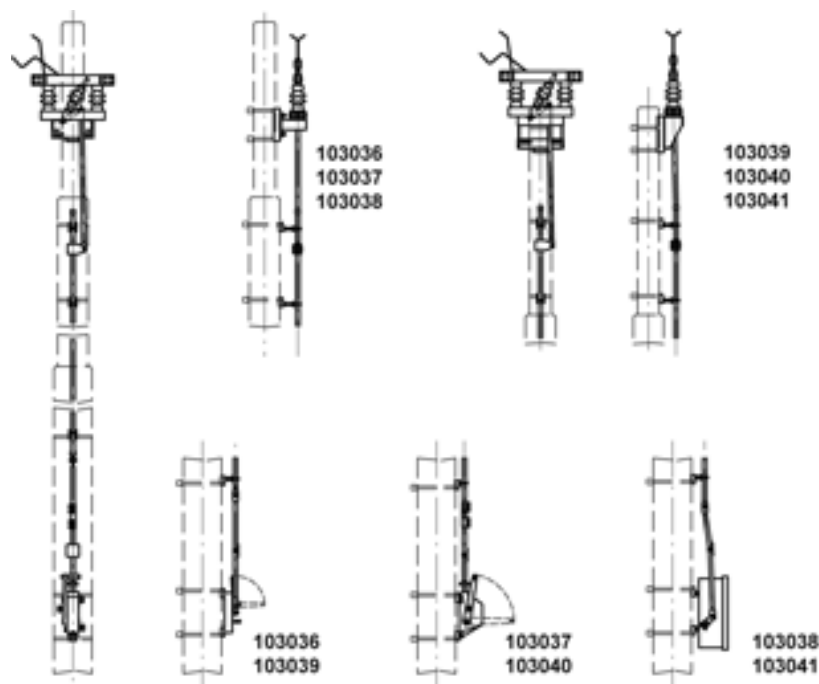

Sectionneur complet Duplex avec commande et tringlage de commande, en travers, Duplex 3.6 kV avec commande sectionneur levée 75/120 mm (manuelle), le long du mât rond

Référence 103036

Remarques

- Indiquer à la commande la forme de verrouillage, tension de service, grandeur de plaque de numérotage et numération
- Plaquette d'avis Enclenché - Déclenché pour commande sectionneur levée 75/120 mm commander séparément Plaquette d'avis en allemand référence D1196-01, plaquette d'avis en français référence D1196-02

- Commander séparément les étrier de fixation sur mâts ronds (voir sous consoles pour sectionneurs, consoles pour commandes de sectionneurs et guides pour tringles de commande)
- Des plans de montage détaillés peuvent être demandés pour chaque livraison d'une telle installation
- Autres ensemble d'articles, parallèle, le long du mât ou en tête du mât sur demande