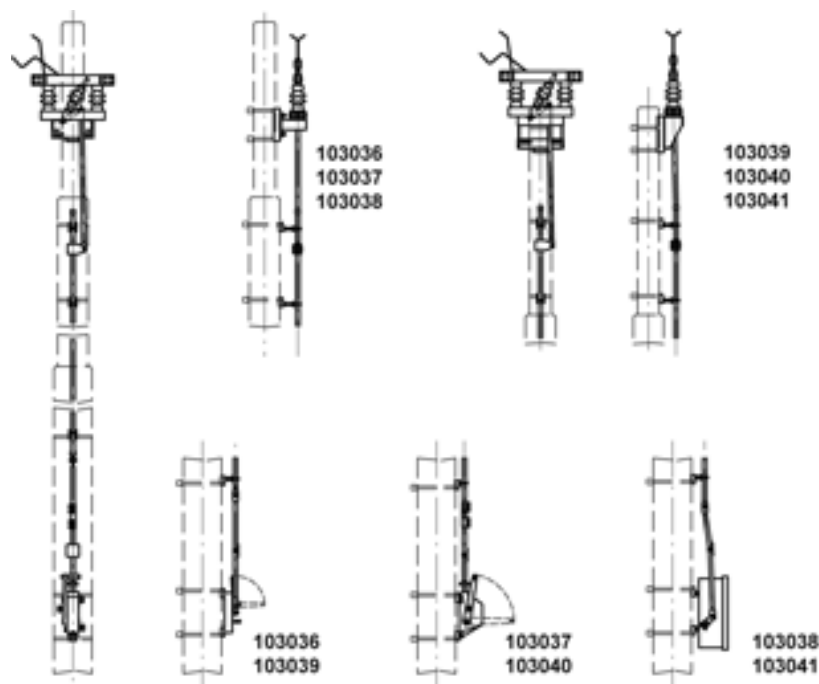

Sectionneur complet Duplex avec commande et tringlage de commande, en travers, Duplex 3.6 kV avec commande sectionneur levée 75/120 mm (manuelle) en tête du mat rond

Référence 103039

Remarques

- Indiquer à la commande la forme de verrouillage, tension de service, grandeur de plaque de numérotage et numération
- Plaquette d'avis Enclenché - Déclenché pour commande sectionneur levée 75/120 mm commander séparément
Plaquette d'avis en allemand référence D1196-01, plaquette d'avis en français référence D1196-02

- Commander séparément les étrier de fixation sur mâts ronds
(voir sous consoles pour sectionneurs, consoles pour commandes de sectionneurs et guides pour tringles de commande)
- Des plans de montage détaillés peuvent être demandés pour chaque livraison d'une telle installation
- Autres ensemble d'articles, parallèle, le long du mât ou en tête du mât sur demande