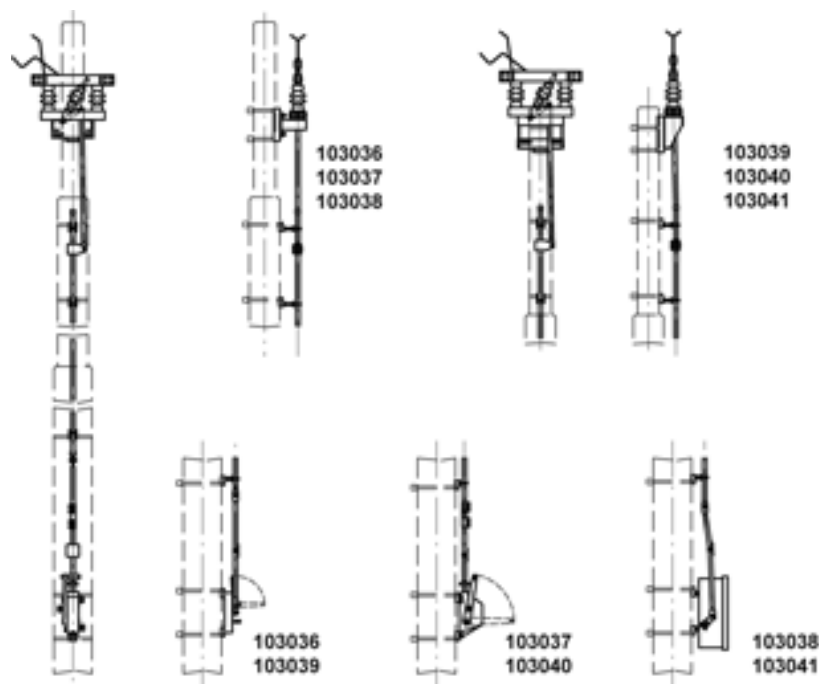

# Sectionneur complet Duplex avec commande et tringlage de commande, en travers, Duplex 3.6 kV avec commande sectionneur levée 75/120 mm (manuelle) en tête du mat rond

Référence 103039

## Remarques

- Indiquer à la commande la forme de verrouillage, tension de service, grandeur de plaque de numérotage et numération
- Plaquette d'avis Enclenché - Déclenché pour commande sectionneur levée 75/120 mm commander séparément

Plaquette d'avis en allemand référence D1196-01, plaquette d'avis en français référence D1196-02

- Commander séparément les étrier de fixation sur mâts ronds (voir sous consoles pour sectionneurs, consoles pour commandes de sectionneurs et guides pour tringles de commande)
- Des plans de montage détaillés peuvent être demandés pour chaque livraison d'une telle installation
- Autres ensemble d'articles, parallèle, le long du mât ou en tête du mât sur demande