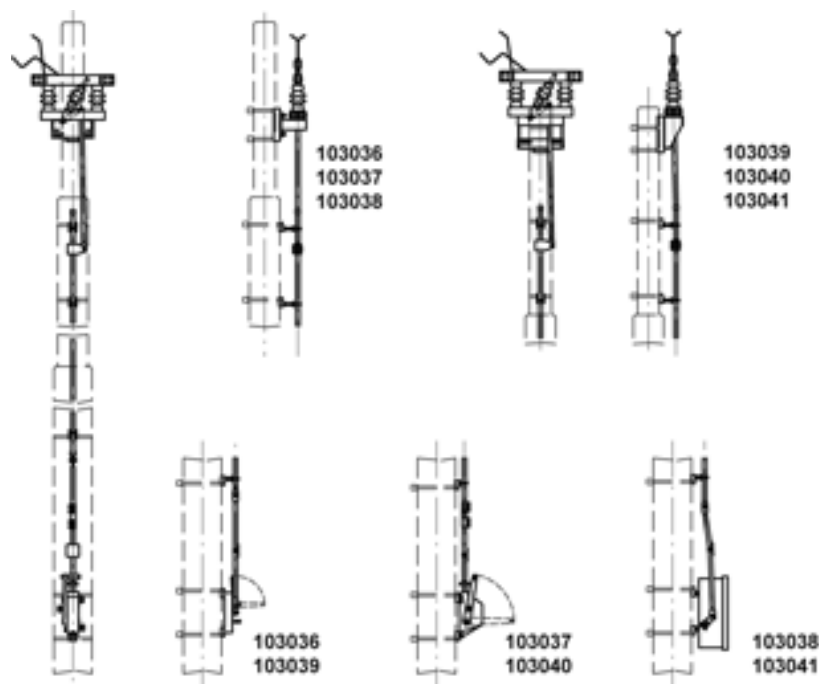

Sectionneur complet Duplex avec commande et tringlage de commande, en travers, Duplex 3.6 kV avec commande sectionneur levée 75/120 mm (manuelle) en tête du mat rond

Référence 103039

Remarques

- Indiquer à la commande la forme de verrouillage, tension de service, grandeur de plaque de numérotage et numération
- Plaquette d'avis Enclenché - Déclenché pour commande sectionneur levée 75/120 mm commander séparément

Plaquette d'avis en allemand référence D1196-01, plaquette d'avis en français référence D1196-02

- Commander séparément les étrier de fixation sur mâts ronds (voir sous consoles pour sectionneurs, consoles pour commandes de sectionneurs et guides pour tringles de commande)
- Des plans de montage détaillés peuvent être demandés pour chaque livraison d'une telle installation
- Autres ensemble d'articles, parallèle, le long du mât ou en tête du mât sur demande