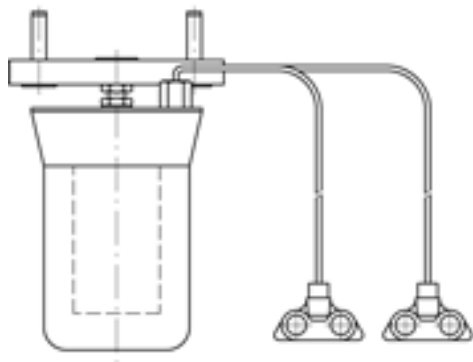

# Témoin lumineux de tension 600/750 V C.C., au plafond

Référence 103153

## Spécification

Tension: max. 750 V C.C.