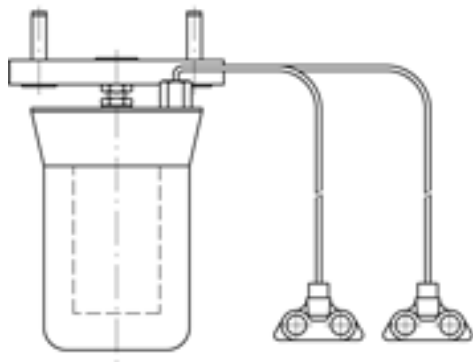

Témoin lumineux de tension 600/750 V C.C., au plafond

Référence 103153

Normes appliquées

- Alimentation en norme EN 50163

Spécification

Tension: max. 750 V C.C.

Remarques

- Affichage avec diodes rouges