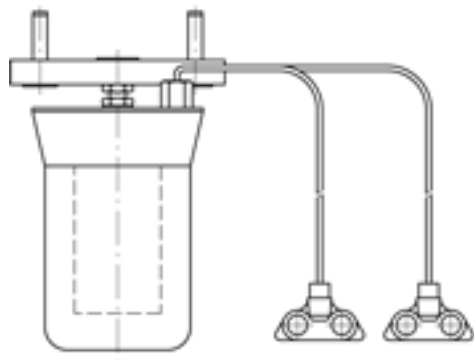

# Témoin lumineux de tension 600/750 V C.C., au plafond

Référence 103153