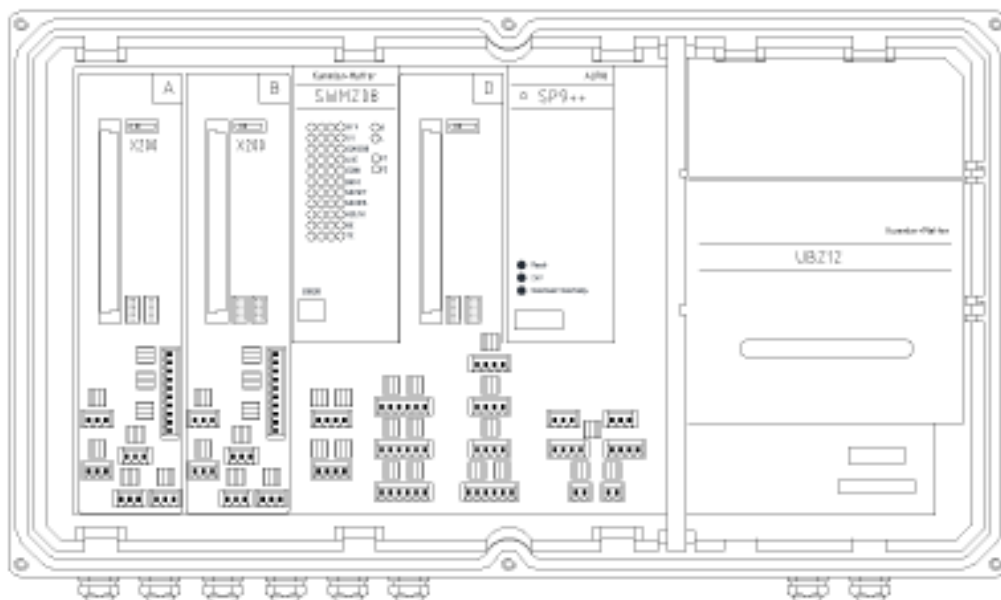

Commande d'aiguillage UEC 24 avec boîtier WS12

Référence 103270

Remarques

Pour des réseaux de 600 V C.C. et 750 V C.C.