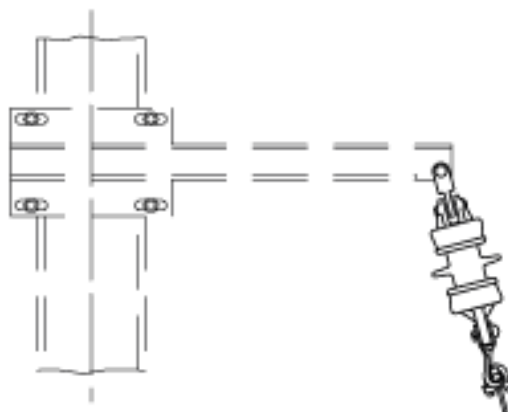

# Suspension pour 1 ou 2 conducteur(s) sur traverse simple, < 9°, pour 1 câble ou 1 fil de contact rainuré, avec isolateur céramique à 1 ailette

Référence 120032

## Remarques

- Caractéristiques électriques voir: isolateurs
- Isolateur céramique/Al/acier inox

- Pincés de suspension MB galv.
- Accessoires Al/acier inox/acier galv
- Diamètre du câble max. 14.2 mm
- Diamètre du fil de contact max. 13.2 mm